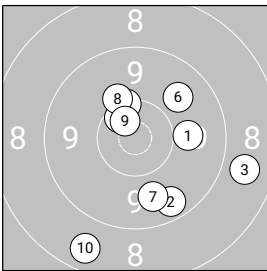

Ergebnis: **176.4** (167)

5 Shot Series: 98.2 Serien: 49.2 49.0

Single Shot Series: 78.2 Serien: 20.8 19.3 20.0 18.1

Zähler: 9 6 2 1 0 0 0 0 0 0 0

Innenzehner: 5

5 Shot Series

Single Shot Series

5 Shot Series

Serie 1: 10.0➡ 9.6⬇ 8.8➡ 10.5*↖ 10.3↗
 Serie 2: 9.8↗ 9.8⬇ 10.1↖ 10.6*↖ 8.7⬇

Single Shot Series

Serie 1: 10.0⬇ 10.8*↖
 Serie 2: 9.8↖ 9.5↗
 Serie 3: 9.6↖ 10.4*⬇
 Serie 4: 10.6*⬇ 7.5↖