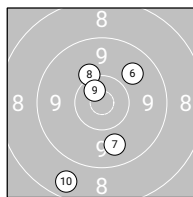

Ergebnis: **176.4** (167)

5 Shot Series: 98.2 Serien: 49.2 49.0

Single Shot Series: 78.2 Serien: 20.8 19.3 20.0 18.1

Zähler: 9 6 2 1 0 0 0 0 0 0 0

Innenzehner: 5

5 Shot Series

Single Shot Series

5 Shot Series

Serie 1: 10.0➡ 9.6⬇ 8.8➡ 10.5*↖ 10.3↗
 Serie 2: 9.8↗ 9.8⬇ 10.1↖ 10.6*↖ 8.7⬇

Single Shot Series

Serie 1: 10.0⬇ 10.8*↖
 Serie 2: 9.8↖ 9.5↗
 Serie 3: 9.6↖ 10.4*⬇
 Serie 4: 10.6*⬇ 7.5↖