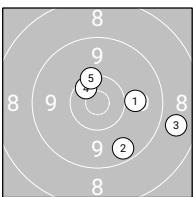

Ergebnis: **176.4** (167)

5 Shot Series: 98.2 Serien: 49.2 49.0

Single Shot Series: 78.2 Serien: 20.8 19.3 20.0 18.1

Zähler: 9 6 2 1 0 0 0 0 0 0 0

Innenzehner: 5

5 Shot Series

Single Shot Series

5 Shot Series

Serie 1: 10.0➡ 9.6⬇ 8.8➡ 10.5*↖ 10.3↗
 Serie 2: 9.8↗ 9.8⬇ 10.1↖ 10.6*↖ 8.7⬇

Single Shot Series

Serie 1: 10.0⬇ 10.8*↖
 Serie 2: 9.8↖ 9.5↗
 Serie 3: 9.6↖ 10.4*⬇
 Serie 4: 10.6*⬇ 7.5↖