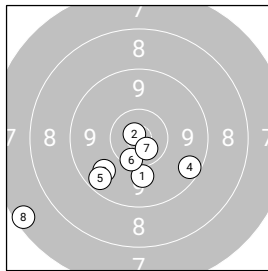

Ergebnis: **176.4** (167)

5 Shot Series: 98.2 Serien: 49.2 49.0

Single Shot Series: 78.2 Serien: 20.8 19.3 20.0 18.1

Zähler: 9 6 2 1 0 0 0 0 0 0 0

Innenzehner: 5

5 Shot Series

Single Shot Series

5 Shot Series

Serie 1: 10.0➡ 9.6⬇ 8.8➡ 10.5*↖ 10.3↗
 Serie 2: 9.8↗ 9.8⬇ 10.1↖ 10.6*↖ 8.7⬇

Single Shot Series

Serie 1: 10.0⬇ 10.8*↖
 Serie 2: 9.8↖ 9.5↗
 Serie 3: 9.6↖ 10.4*⬇
 Serie 4: 10.6*⬇ 7.5↖