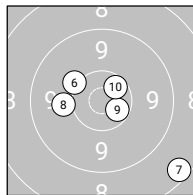

Ergebnis: **198.4** (191)

5 Shot Series: 96.2      Serien: 46.5 49.7

Single Shot Series: 102.2      Serien: 20.7 21.5 20.3 19.5 20.2

Zähler: 13 5 2 0 0 0 0 0 0 0 0

Innenzehner: 5

5 Shot Series

Single Shot Series

**5 Shot Series**

Serie 1: 9.1 ↘      9.4 ↖      9.2 →      10.0 ↑      8.8 ↑  
 Serie 2: 10.2 ↙      8.5 ↗      10.0 ←      10.5\* ↘      10.5\* ↗

**Single Shot Series**

Serie 1: 10.0 →      10.7\* ←  
 Serie 2: 10.6\* ↓      10.9\* ←  
 Serie 3: 10.2 ↖      10.1 →  
 Serie 4: 10.1 ↓      9.4 ↑  
 Serie 5: 10.3 ↗      9.9 ↘