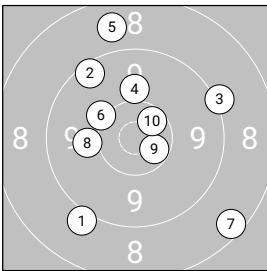

Ergebnis: **198.4** (191)

5 Shot Series: 96.2      Serien: 46.5 49.7

Single Shot Series: 102.2      Serien: 20.7 21.5 20.3 19.5 20.2

Zähler: 13 5 2 0 0 0 0 0 0 0 0

Innenzehner: 5

5 Shot Series

Single Shot Series

**5 Shot Series**

Serie 1: 9.1 ↘      9.4 ↖      9.2 →      10.0 ↑      8.8 ↑  
 Serie 2: 10.2 ↙      8.5 ↗      10.0 ←      10.5\* ↘      10.5\* ↗

**Single Shot Series**

Serie 1: 10.0 →      10.7\* ←  
 Serie 2: 10.6\* ↓      10.9\* ←  
 Serie 3: 10.2 ↖      10.1 →  
 Serie 4: 10.1 ↓      9.4 ↑  
 Serie 5: 10.3 ↗      9.9 ↘