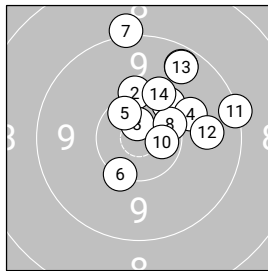

Ergebnis: **238.6 (229)**

5 Shot Series: 98.2      Serien: 49.7 48.5

Single Shot Series: 140.4      Serien: 20.4 20.7 20.8 19.5 20.2 19.1 19.7

Zähler: 13 11 0 0 0 0 0 0 0 0 0

Innenzehner: 6

5 Shot Series

Single Shot Series

**5 Shot Series**

Serie 1: 10.4\*↗      10.4\*↖      9.6↙      9.3↖      10.0↙  
 Serie 2: 9.8↖      9.8↑      9.4↙      10.0↘      9.5↖

**Single Shot Series**

Serie 1: 10.2↗      10.2↑  
 Serie 2: 10.7\*↑      10.0↗  
 Serie 3: 10.5\*↖      10.3↙  
 Serie 4: 9.1↑      10.4\*↗  
 Serie 5: 9.6↗      10.6\*→  
 Serie 6: 9.3→      9.8→  
 Serie 7: 9.6↗      10.1↗