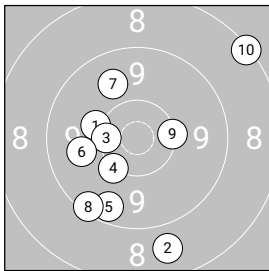

Ergebnis: **153.8** (147)  
 5 Shot Series: 96.7      Serien: 49.0 47.7  
 Single Shot Series: 57.1      Serien: 19.4 19.9 17.8  
 Zähler: 7 6 2 1 0 0 0 0 0 0  
 Innenzehner: 1

5 Shot Series

Single Shot Series

**5 Shot Series**

Serie 1: 10.1 ←      8.8 ↓      10.4\* ←      10.2 ↙      9.5 ↘  
 Serie 2: 9.9 ←      9.8 ↗      9.4 ↘      10.3 →      8.3 ↗

**Single Shot Series**

Serie 1: 9.1 ↓      10.3 ↑  
 Serie 2: 9.9 ↑      10.0 ↓  
 Serie 3: 7.5 ←      10.3 ↙