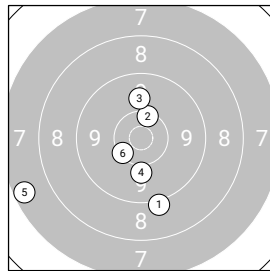

Ergebnis: **153.8** (147)  
 5 Shot Series: 96.7      Serien: 49.0 47.7  
 Single Shot Series: 57.1      Serien: 19.4 19.9 17.8  
 Zähler: 7 6 2 1 0 0 0 0 0 0  
 Innenzehner: 1

5 Shot Series

Single Shot Series

**5 Shot Series**

Serie 1: 10.1 ←      8.8 ↓      10.4\* ←      10.2 ↙      9.5 ↘  
 Serie 2: 9.9 ←      9.8 ↗      9.4 ↘      10.3 →      8.3 ↗

**Single Shot Series**

Serie 1: 9.1 ↓      10.3 ↑  
 Serie 2: 9.9 ↑      10.0 ↓  
 Serie 3: 7.5 ←      10.3 ↙