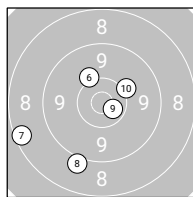

Ergebnis: **196.4** (189)

5 Shot Series: 96.0 Serien: 47.8 48.2

Single Shot Series: 100.4 Serien: 19.2 20.4 19.8 20.4 20.6

Zähler: 11 7 2 0 0 0 0 0 0 0 0

Innenzehner: 2

5 Shot Series

Single Shot Series

5 Shot Series

Serie 1: 9.5↓ 9.6↙ 9.9↗ 8.8↗ 10.0↘
 Serie 2: 10.1↖ 8.4↙ 9.0↘ 10.6*↘ 10.1↗

Single Shot Series

Serie 1: 9.5↙ 9.7↗
 Serie 2: 10.2↘ 10.2↘
 Serie 3: 9.5↗ 10.3↖
 Serie 4: 10.2↘ 10.2↗
 Serie 5: 10.5*↙ 10.1↘