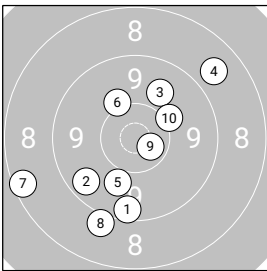

Ergebnis: **196.4** (189)

5 Shot Series: 96.0 Serien: 47.8 48.2

Single Shot Series: 100.4 Serien: 19.2 20.4 19.8 20.4 20.6

Zähler: 11 7 2 0 0 0 0 0 0 0 0

Innenzehner: 2

5 Shot Series

Single Shot Series

5 Shot Series

Serie 1: 9.5↓ 9.6↙ 9.9↗ 8.8↗ 10.0↘
 Serie 2: 10.1↖ 8.4↙ 9.0↘ 10.6*↘ 10.1↗

Single Shot Series

Serie 1: 9.5↙ 9.7↗
 Serie 2: 10.2↘ 10.2↘
 Serie 3: 9.5↗ 10.3↖
 Serie 4: 10.2↘ 10.2↗
 Serie 5: 10.5*↙ 10.1↘