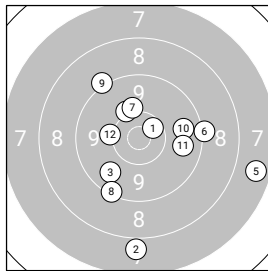

Ergebnis: **210.4** (201)

5 Shot Series: 97.2      Serien: 48.3 48.9

Single Shot Series: 113.2      Serien: 18.4 19.8 16.9 19.4 18.8 19.9

Zähler: 8 11 1 2 0 0 0 0 0 0 0

Innenzehner: 2

5 Shot Series

Single Shot Series

**5 Shot Series**

Serie 1: 8.3➡      9.8↖      10.2↗      9.8↕      10.2➡  
 Serie 2: 9.8➡      9.3↙      9.3➡      10.0➡      10.5\*➡

**Single Shot Series**

Serie 1: 10.5\*↗      7.9↓  
 Serie 2: 9.7↙      10.1↖  
 Serie 3: 7.7➡      9.2➡  
 Serie 4: 10.1↖      9.3↙  
 Serie 5: 9.1↖      9.7➡  
 Serie 6: 9.7➡      10.2↖