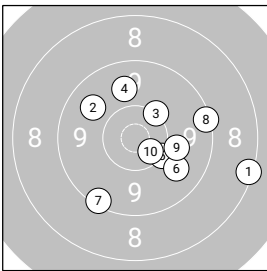

Ergebnis: **210.4** (201)

5 Shot Series: 97.2      Serien: 48.3 48.9

Single Shot Series: 113.2      Serien: 18.4 19.8 16.9 19.4 18.8 19.9

Zähler: 8 11 1 2 0 0 0 0 0 0 0

Innenzehner: 2

5 Shot Series

Single Shot Series

**5 Shot Series**

Serie 1: 8.3➡      9.8↖      10.2↗      9.8↕      10.2➡  
 Serie 2: 9.8➡      9.3↙      9.3➡      10.0➡      10.5\*➡

**Single Shot Series**

Serie 1: 10.5\*↗      7.9↓  
 Serie 2: 9.7↙      10.1↖  
 Serie 3: 7.7➡      9.2➡  
 Serie 4: 10.1↖      9.3↙  
 Serie 5: 9.1↖      9.7➡  
 Serie 6: 9.7➡      10.2↖