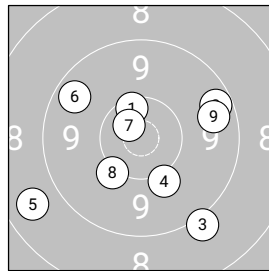

Ergebnis: **185.8** (177)

5 Shot Series: 98.0 Serien: 49.4 48.6

Single Shot Series: 87.8 Serien: 19.9 19.2 18.3 20.8 9.6

Zähler: 8 9 2 0 0 0 0 0 0 0 1

Innenzehner: 4

5 Shot Series

Single Shot Series

5 Shot Series

Serie 1: 9.4 ← 10.7* ← 10.0 → 8.8 → 10.5* →
 Serie 2: 9.6 ↓ 9.4 ↖ 10.0 ↙ 9.9 ← 9.7 →

Single Shot Series

Serie 1: 10.4* ↖ 9.5 →
 Serie 2: 9.1 ↓ 10.1 ↓
 Serie 3: 8.7 ← 9.6 ↖
 Serie 4: 10.6* ↖ 10.2 ↙
 Serie 5: 9.6 → 0.0F_{MIS}

Fußnoten-Legende:

MIS - Treffer wurde manuell eingefügt, da der Schütze die Scheibe verfehlt hat