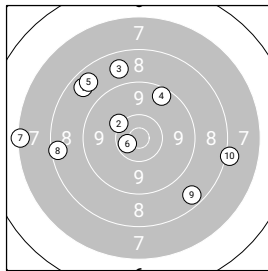

Ergebnis: **185.8** (176)

5 Shot Series: 97.2 Serien: 48.3 48.9

Single Shot Series: 88.6 Serien: 18.8 18.2 19.2 15.7 16.7

Zähler: 5 7 7 1 0 0 0 0 0 0

Innenzehner: 2

5 Shot Series

Single Shot Series

5 Shot Series

Serie 1: 8.5↙ 9.9↙ 9.9↓ 9.8↓ 10.2↓
 Serie 2: 9.8↑ 10.0↑ 10.5*↙ 9.6↑ 9.0↙

Single Shot Series

Serie 1: 8.6↖ 10.2↖
 Serie 2: 8.7↗ 9.5↗
 Serie 3: 8.6↖ 10.6*↖
 Serie 4: 7.3↖ 8.4↖
 Serie 5: 8.6↘ 8.1↗