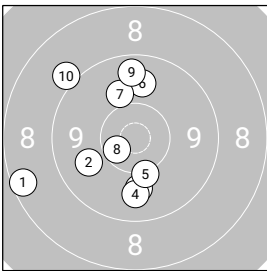

Ergebnis: **185.8** (176)

5 Shot Series: 97.2 Serien: 48.3 48.9

Single Shot Series: 88.6 Serien: 18.8 18.2 19.2 15.7 16.7

Zähler: 5 7 7 1 0 0 0 0 0 0

Innenzehner: 2

5 Shot Series

Single Shot Series

5 Shot Series

Serie 1: 8.5↙ 9.9↙ 9.9↓ 9.8↓ 10.2↓
 Serie 2: 9.8↑ 10.0↑ 10.5*↙ 9.6↑ 9.0↙

Single Shot Series

Serie 1: 8.6↖ 10.2↖
 Serie 2: 8.7↗ 9.5↗
 Serie 3: 8.6↖ 10.6*↖
 Serie 4: 7.3↖ 8.4↖
 Serie 5: 8.6↘ 8.1↗