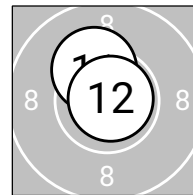

Ergebnis: **228.3** (218)

5 Shot Series: 103.6 Serien: 51.7 51.9

Single Shot Series: 124.7 Serien: 20.4 20.1 21.4 21.2 20.5 21.1

Tie Breaking: Serien: 10.5

Zähler: 21 2 0 0 0 0 0 0 0 0 0

Innenzehner: 18

5 Shot Series

Single Shot Series

Tie Breaking

5 Shot Series

Serie 1: 9.8↙ 10.5*↖ 10.3*↗ 10.7*↘ 10.4*↓
 Serie 2: 10.3*↘ 10.3*↗ 10.5*↑ 10.3*↙ 10.5*↘

Single Shot Series

Serie 1: 9.9↙ 10.5*↖
 Serie 2: 10.1↙ 10.0↑
 Serie 3: 10.6*↓ 10.8*↖
 Serie 4: 10.5*↙ 10.7*↙
 Serie 5: 10.4*↓ 10.1↙
 Serie 6: 10.2*↖ 10.9*↘

Tie Breaking

Serie 1: 10.5*↖