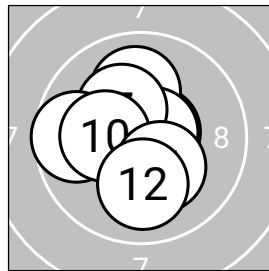

Ergebnis: **227.0** (219)

5 Shot Series: 103.4      Serien: 52.0 51.4

Single Shot Series: 123.6      Serien: 20.9 21.3 20.7 20.0 20.4 20.3

Zähler: 21 1 0 0 0 0 0 0 0 0 0

Innenzehner: 16

5 Shot Series

Single Shot Series

**5 Shot Series**

Serie 1: 10.4\*↑      10.0↗      10.4\*↘      10.7\*↗      10.5\*↑  
 Serie 2: 10.1↖      10.8\*↑      10.3\*↗      10.0↗      10.2\*↖

**Single Shot Series**

Serie 1: 10.3\*←      10.6\*↗  
 Serie 2: 10.6\*↖      10.7\*↖  
 Serie 3: 10.0↑      10.7\*↗  
 Serie 4: 10.3\*↖      9.7←  
 Serie 5: 10.2\*↓      10.2\*←  
 Serie 6: 10.3\*↘      10.0↓