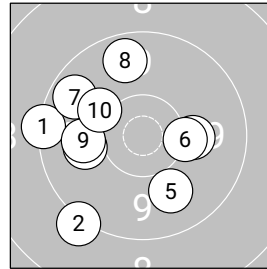

Ergebnis:	332.1 (317)		
Kneeling 10:	102.6	Serien:	102.6
Prone 10:	102.9	Serien:	102.9
Standing 2x5:	98.7	Serien:	48.8 49.9
Standing 5x1:	27.9	Serien:	9.8 9.2 8.9
Zähler:	21 11 1 0 0 0 0 0 0 0 0		
Innenzehner:	9		

Kneeling 10

Prone 10

Standing 2x5

Standing 5x1

Kneeling 10

Serie 1: 10.2↙ 9.9↖ 10.7*↗ 10.4*↘ 9.9↖ 10.7*↖ 10.0→ 10.2↓ 10.4*↘ 10.2→

Prone 10

Serie 1: 10.0↑ 10.5*↘ 10.8*↖ 9.6↓ 10.8*↗ 9.8↘ 10.8*↖ 9.9↘ 10.5*↘ 10.2↘

Standing 2x5

Serie 1: 9.4↖ 9.2↘ 10.0↖ 10.2→ 10.0↘
Serie 2: 10.3→ 9.7↖ 9.7↑ 10.0↖ 10.2↘

Standing 5x1

Serie 1:
Serie 2:
Serie 3: 9.8↖ 9.2→ 8.9→