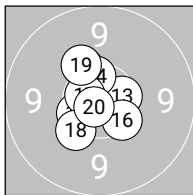

Ergebnis: **591** (619.5)

Kneeling: 196 Serien: 97 99

Prone: 200 Serien: 100 100

Standing: 195 Serien: 99 96

Zähler: 51 9 0 0 0 0 0 0 0 0

Innenzehner: 37

Kneeling

Prone

Standing

Kneeling

Serie 1: 9.9 ↗ 10.5* ↘ 10.2 ← 10.2 ↘ 9.5 ↗ 9.8 ← 10.1 ← 10.3* ↗ 10.1 → 10.4* ↗
Serie 2: 10.8* ↘ 10.8* ← 10.7* ← 10.9* ↘ 9.7 ↗ 10.4* ↗ 10.8* ← 10.4* ↘ 10.3* ↗ 10.6* ↘

Prone

Serie 1: 10.7* ← 10.3 ← 10.7* ↗ 10.8* ↘ 10.6* ↘ 10.6* ↘ 10.5* ↗ 10.5* ← 10.7* ← 10.1 ↘
Serie 2: 10.9* ↘ 10.3* ← 10.6* ↗ 10.5* ↗ 10.5* ← 10.4* ↘ 10.7* ← 10.3 ↘ 10.2 ↘ 10.8* ↘

Standing

Serie 1: 10.6* ← 10.4* ↘ 10.4* ↘ 10.3* ↗ 10.5* ↘ 10.2 ↘ 9.5 ↓ 10.1 ↗ 10.5* ↓ 10.3* ↓
Serie 2: 10.1 ↗ 9.9 ↗ 10.1 → 10.2 ↘ 10.5* ↘ 9.5 ↗ 9.6 ← 10.4* ↗ 10.0 ← 9.3 ←