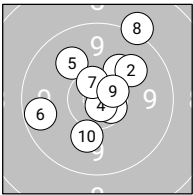

Ergebnis: **589** (617.5)

Kneeling: 198 Serien: 98 100

Prone: 200 Serien: 100 100

Standing: 191 Serien: 95 96

Zähler: 51 7 2 0 0 0 0 0 0 0 0

Innenzehner: 36

Kneeling

Prone

Standing

Kneeling

Serie 1: 10.2↗ 10.0↗ 10.6*↘ 10.8*↘ 10.0↖ 9.7↖ 10.6*↗ 9.2↗ 10.6*↗ 10.1↘

Serie 2: 10.7*↘ 10.4*↗ 10.4*↗ 10.2↖ 10.4*↖ 10.4*↖ 10.6*↘ 10.7*↗ 10.7*↖ 10.8*↘

Prone

Serie 1: 10.6*↖ 10.5*↓ 10.8*↖ 10.4*↗ 10.6*↘ 10.2↘ 10.4*↘ 10.8*↘ 10.6*↗ 10.0→