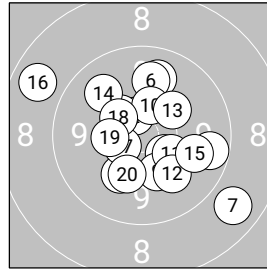

Ergebnis: **589** (617.5)

Kneeling: 198 Serien: 98 100

Prone: 200 Serien: 100 100

Standing: 191 Serien: 95 96

Zähler: 51 7 2 0 0 0 0 0 0 0 0

Innenzehner: 36

Kneeling

Prone

Standing

Kneeling

Serie 1: 10.2↗ 10.0↗ 10.6*↘ 10.8*↘ 10.0↖ 9.7↖ 10.6*↗ 9.2↗ 10.6*↗ 10.1↘

Serie 2: 10.7*↘ 10.4*↗ 10.4*↗ 10.2↖ 10.4*↖ 10.4*↖ 10.6*↘ 10.7*↗ 10.7*↖ 10.8*↘

Prone

Serie 1: 10.6*↖ 10.5*↓ 10.8*↖ 10.4*↗ 10.6*↘ 10.2↘ 10.4*↘ 10.8*↘ 10.6*↗ 10.0→

Serie 2: 10.4*↗ 10.0↘ 10.3↖ 10.7*↗ 10.4*↖ 10.8*↗ 10.5*↖ 10.7*↗ 10.6*↗ 10.1↖

Standing

Serie 1: 9.7↗ 10.6*↗ 10.4*↖ 9.9↗ 10.4*↘ 9.9↗ 8.8↘ 10.1↘ 10.2↘ 10.4*↗

Serie 2: 10.3*↘ 10.0↘ 10.2↗ 9.9↖ 9.9↗ 8.8↖ 10.5*↖ 10.4*↖ 10.4*↖ 10.2↘