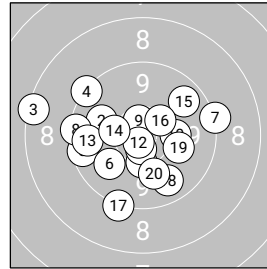

Ergebnis:	576 (601.6)		
Kneeling:	190	Serien:	94 96
Prone:	196	Serien:	98 98
Standing:	190	Serien:	94 96
Zähler:	39 18 3 0 0 0 0 0 0 0 0		
Innenzehner:	26		

Kneeling

Prone

Standing

Kneeling

Serie 1:	8.4↑	10.1↖	9.4↗	10.3↖	10.7*↖	10.7*↘	9.2↗	9.5↑	10.4*↓	9.6↖
Serie 2:	10.9*↘	10.3*↗	10.4*↑	10.0↑	9.3↗	8.9↖	10.3↗	10.4*↘	9.4↖	10.0↖

Prone

Serie 1:	10.7*↖	9.2↖	10.7*↘	10.5*↘	10.4*↓	10.6*↖	10.2↘	10.0↗	10.6*↖	9.3↖
Serie 2:	10.6*↓	10.8*↖	10.9*↗	10.4*↖	9.8↖	9.3↗	10.3*↓	10.1↓	10.4*↖	10.6*↖

Standing

Serie 1:	10.3*↓	10.0↖	8.4↖	9.3↖	9.6↖	10.0↖	9.3↗	9.4↖	10.6*↑	10.2↗
Serie 2:	10.6*↓	10.8*↖	9.7↖	10.3*↖	9.8↗	10.4*↗	9.3↓	9.8↘	10.1↘	10.1↓