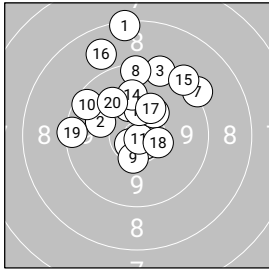

Ergebnis:	576 (601.6)		
Kneeling:	190	Serien:	94 96
Prone:	196	Serien:	98 98
Standing:	190	Serien:	94 96
Zähler:	39 18 3 0 0 0 0 0 0 0 0		
Innenzehner:	26		

Kneeling

Prone

Standing

Kneeling

Serie 1:	8.4↑	10.1↖	9.4↗	10.3↖	10.7*↖	10.7*↘	9.2↗	9.5↑	10.4*↓	9.6↖
Serie 2:	10.9*↘	10.3*↗	10.4*↑	10.0↑	9.3↗	8.9↖	10.3↗	10.4*↘	9.4↖	10.0↖

Prone

Serie 1:	10.7*↖	9.2↖	10.7*↘	10.5*↘	10.4*↓	10.6*↖	10.2↘	10.0↗	10.6*↖	9.3↖
Serie 2:	10.6*↓	10.8*↖	10.9*↗	10.4*↖	9.8↖	9.3↗	10.3*↓	10.1↓	10.4*↖	10.6*↖

Standing

Serie 1:	10.3*↓	10.0↖	8.4↖	9.3↖	9.6↖	10.0↖	9.3↗	9.4↖	10.6*↑	10.2↗
Serie 2:	10.6*↓	10.8*↖	9.7↖	10.3*↖	9.8↗	10.4*↗	9.3↓	9.8↘	10.1↘	10.1↓