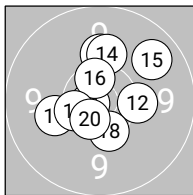

Ergebnis: **581** (607.9)

Kneeling: 194                      Serien: 95 99

Prone: 199                        Serien: 100 99

Standing: 188                    Serien: 96 92

Zähler: 42 17 1 0 0 0 0 0 0 0 0

Innenzehner: 26

Kneeling

Prone

Standing

**Kneeling**

**Serie 1:** 9.7 ↗ 10.6\* ↖ 9.8 ↘ 9.8 ↘ 9.8 ↑ 10.0 ↙ 10.5\* ↗ 10.3\* → 9.8 ↘ 10.0 ↗

**Serie 2:** 10.2 ↓ 10.8\* ↖ 10.8\* ↖ 10.0 ← 9.9 ↙ 10.6\* ↓ 10.0 ← 10.0 ↘ 10.3\* → 10.7\* ↓

**Prone**

**Serie 1:** 10.5\* ↑ 10.1 ↗ 10.3\* ↖ 10.7\* ↓ 10.5\* ↖ 10.6\* ↖ 10.3 → 10.5\* ↓ 10.4\* ↖ 10.1 ↗

**Serie 2:** 10.8\* ↖ 10.3\* → 10.1 ↑ 10.1 ↑ 9.8 ↗ 10.5\* ↑ 10.1 ← 10.4\* ↓ 10.5\* ↖ 10.6\* ↓

**Standing**

**Serie 1:** 10.0 → 9.6 → 10.5\* ↖ 10.7\* ↖ 10.3\* ↖ 10.4\* ↗ 9.6 ↘ 9.9 ↑ 9.7 ↑ 10.1 ↘

**Serie 2:** 9.9 ↙ 9.4 ↘ 9.6 ↘ 9.8 → 10.5\* ↖ 9.2 ↑ 8.8 ↘ 10.0 ↑ 9.1 → 10.0 ↗