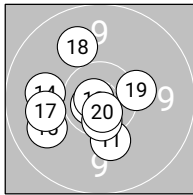

Ergebnis: **581** (607.9)

Kneeling: 194                      Serien: 95 99

Prone: 199                        Serien: 100 99

Standing: 188                    Serien: 96 92

Zähler: 42 17 1 0 0 0 0 0 0 0 0

Innenzehner: 26

Kneeling

Prone

Standing

**Kneeling**

**Serie 1:** 9.7 ↗ 10.6\* ↖ 9.8 ↘ 9.8 ↘ 9.8 ↑ 10.0 ↙ 10.5\* ↗ 10.3\* → 9.8 ↘ 10.0 ↗

**Serie 2:** 10.2 ↓ 10.8\* ↖ 10.8\* ↖ 10.0 ← 9.9 ↙ 10.6\* ↓ 10.0 ← 10.0 ↘ 10.3\* → 10.7\* ↓

**Prone**

**Serie 1:** 10.5\* ↑ 10.1 ↗ 10.3\* ↖ 10.7\* ↓ 10.5\* ↖ 10.6\* ↖ 10.3 → 10.5\* ↓ 10.4\* ↖ 10.1 ↗

**Serie 2:** 10.8\* ↖ 10.3\* → 10.1 ↑ 10.1 ↑ 9.8 ↗ 10.5\* ↑ 10.1 ← 10.4\* ↓ 10.5\* ↖ 10.6\* ↓

**Standing**