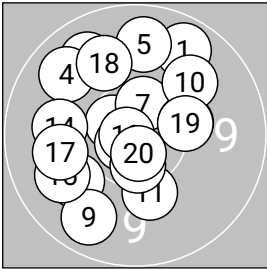

Ergebnis: **581** (607.9)

Kneeling: 194                      Serien: 95 99

Prone: 199                        Serien: 100 99

Standing: 188                    Serien: 96 92

Zähler: 42 17 1 0 0 0 0 0 0 0 0

Innenzehner: 26

Kneeling

Prone

Standing

**Kneeling**

**Serie 1:** 9.7 ↗ 10.6\* ↖ 9.8 ↘ 9.8 ↘ 9.8 ↑ 10.0 ↙ 10.5\* ↗ 10.3\* → 9.8 ↘ 10.0 ↗

**Serie 2:** 10.2 ↓ 10.8\* ↖ 10.8\* ↖ 10.0 ← 9.9 ↙ 10.6\* ↓ 10.0 ← 10.0 ↘ 10.3\* → 10.7\* ↓

**Prone**

**Serie 1:** 10.5\* ↑ 10.1 ↗ 10.3\* ↖ 10.7\* ↓ 10.5\* ↖ 10.6\* ↖ 10.3 → 10.5\* ↓ 10.4\* ↖ 10.1 ↗

**Serie 2:** 10.8\* ↖ 10.3\* → 10.1 ↑ 10.1 ↑ 9.8 ↗ 10.5\* ↑ 10.1 ← 10.4\* ↓ 10.5\* ↖ 10.6\* ↓

**Standing**

**Serie 1:** 10.0 → 9.6 → 10.5\* ↖ 10.7\* ↖ 10.3\* ↖ 10.4\* ↗ 9.6 ↘ 9.9 ↑ 9.7 ↑ 10.1 ↘

**Serie 2:** 9.9 ↙ 9.4 ↘ 9.6 ↘ 9.8 → 10.5\* ↖ 9.2 ↑ 8.8 ↘ 10.0 ↑ 9.1 → 10.0 ↗