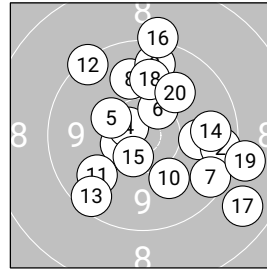

Ergebnis: **581** (607.9)

Kneeling: 194                      Serien: 95 99

Prone: 199                        Serien: 100 99

Standing: 188                    Serien: 96 92

Zähler: 42 17 1 0 0 0 0 0 0 0 0

Innenzehner: 26

Kneeling

Prone

Standing

**Kneeling**

**Serie 1:** 9.7 ↗ 10.6\* ↖ 9.8 ↘ 9.8 ↘ 9.8 ↑ 10.0 ↙ 10.5\* ↗ 10.3\* → 9.8 ↘ 10.0 ↗

**Serie 2:** 10.2 ↓ 10.8\* ↖ 10.8\* ↖ 10.0 ← 9.9 ↙ 10.6\* ↓ 10.0 ← 10.0 ↘ 10.3\* → 10.7\* ↓

**Prone**

**Serie 1:** 10.5\* ↑ 10.1 ↗ 10.3\* ↖ 10.7\* ↓ 10.5\* ↖ 10.6\* ↖ 10.3 → 10.5\* ↓ 10.4\* ↖ 10.1 ↗

**Serie 2:** 10.8\* ↖ 10.3\* → 10.1 ↑ 10.1 ↑ 9.8 ↗ 10.5\* ↑ 10.1 ← 10.4\* ↓ 10.5\* ↖ 10.6\* ↓

**Standing**

**Serie 1:** 10.0 → 9.6 → 10.5\* ↖ 10.7\* ↖ 10.3\* ↖ 10.4\* ↗ 9.6 ↘ 9.9 ↑ 9.7 ↑ 10.1 ↘

**Serie 2:** 9.9 ↙ 9.4 ↘ 9.6 ↘ 9.8 → 10.5\* ↖ 9.2 ↑ 8.8 ↘ 10.0 ↑ 9.1 → 10.0 ↗