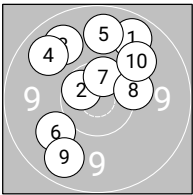

Ergebnis: **581** (607.9)

Kneeling: 194                      Serien: 95 99

Prone: 199                        Serien: 100 99

Standing: 188                    Serien: 96 92

Zähler: 42 17 1 0 0 0 0 0 0 0 0

Innenzehner: 26

Kneeling

Prone

Standing

**Kneeling**

**Serie 1:** 9.7 ↗ 10.6\* ↖ 9.8 ↘ 9.8 ↘ 9.8 ↑ 10.0 ↙ 10.5\* ↗ 10.3\* → 9.8 ↘ 10.0 ↗

**Serie 2:** 10.2 ↓ 10.8\* ↖ 10.8\* ↖ 10.0 ← 9.9 ↙ 10.6\* ↓ 10.0 ← 10.0 ↘ 10.3\* → 10.7\* ↓

**Prone**

**Serie 1:** 10.5\* ↑ 10.1 ↗ 10.3\* ↖ 10.7\* ↓ 10.5\* ↖ 10.6\* ↖ 10.3 → 10.5\* ↓ 10.4\* ↖ 10.1 ↗

**Serie 2:** 10.8\* ↖ 10.3\* → 10.1 ↑ 10.1 ↑ 9.8 ↗ 10.5\* ↑ 10.1 ← 10.4\* ↓ 10.5\* ↖ 10.6\* ↓

**Standing**