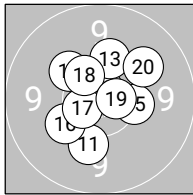

Kneeling

Serie 1: 8.9↗ 9.8↖ 9.9↘ 10.8*↓ 10.3*↑ 10.1↗ 10.7*↖ 9.4↖ 10.3*↖ 9.6↑

Serie 2: 10.1↓ 10.8*↑ 10.2↑ 10.2↖ 10.3*↘ 10.2↖ 10.6*↖ 10.5*↖ 10.7*↘ 10.0↗