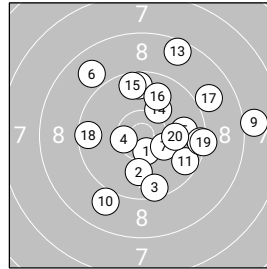

Ergebnis:	574 (603.1)		
Kneeling:	199	Serien:	100 99
Prone:	192	Serien:	97 95
Standing:	183	Serien:	92 91
Zähler:	37 20 3 0 0 0 0 0 0 0 0		
Innenzehner:	24		

Kneeling

Prone

Standing

Kneeling

Serie 1:	10.1 ↖	10.0 →	10.4* ↖	10.4* ↑	10.3* ↑	10.3 ↓	10.5* →	10.2 ↘	10.8* ↑	10.2 →
Serie 2:	10.4* ↑	10.5* →	10.8* ↗	9.8 ↗	10.7* ↖	10.6* ↖	10.5* ↖	10.6* ↘	10.1 ↑	10.8* ←

Prone

Serie 1:	9.7 ↘	10.8* ↖	10.8* →	10.3 ←	10.1 ↖	9.7 →	10.2 ↘	10.6* ↘	9.9 →	10.7* ↗
Serie 2:	9.9 →	10.5* ↘	10.4* →	9.5 ↘	9.4 ←	9.7 →	10.5* ↘	10.5* ↑	9.9 ←	10.3 →

Standing

Serie 1:	10.5* ↘	10.0 ↓	9.6 ↓	10.5* ←	9.9 →	8.9 ↖	10.3* →	9.7 ↑	8.0 →	9.0 ↘
Serie 2:	9.6 →	9.4 →	8.6 ↗	10.2 ↗	9.6 ↑	9.9 ↗	9.0 →	9.6 ←	9.3 →	10.1 →