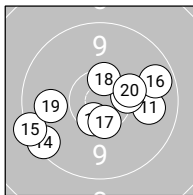

Ergebnis:	574 (603.1)		
Kneeling:	199	Serien:	100 99
Prone:	192	Serien:	97 95
Standing:	183	Serien:	92 91
Zähler:	37 20 3 0 0 0 0 0 0 0 0		
Innenzehner:	24		

Kneeling

Prone

Standing

Kneeling

Serie 1:	10.1 ↖	10.0 →	10.4* ↖	10.4* ↑	10.3* ↑	10.3 ↓	10.5* →	10.2 ↘	10.8* ↑	10.2 →
Serie 2:	10.4* ↑	10.5* →	10.8* ↗	9.8 ↗	10.7* ↖	10.6* ↖	10.5* ↖	10.6* ↘	10.1 ↑	10.8* ←

Prone

Serie 1:	9.7 ↘	10.8* ↖	10.8* →	10.3 ←	10.1 ↖	9.7 →	10.2 ↘	10.6* ↘	9.9 →	10.7* ↗
Serie 2:	9.9 →	10.5* ↘	10.4* →	9.5 ↘	9.4 ←	9.7 →	10.5* ↘	10.5* ↑	9.9 ←	10.3 →

Standing

Serie 1:	10.5* ↘	10.0 ↓	9.6 ↓	10.5* ←	9.9 →	8.9 ↖	10.3* →	9.7 ↑	8.0 →	9.0 ↘
Serie 2:	9.6 →	9.4 →	8.6 ↗	10.2 ↗	9.6 ↑	9.9 ↗	9.0 →	9.6 ←	9.3 →	10.1 →