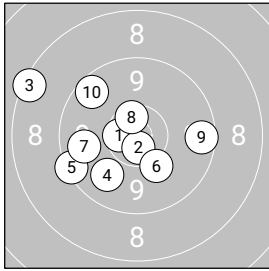

Ergebnis:	<b>328.7 (311)</b>		
Kneeling 10:	98.7	Serien:	98.7
Prone 10:	103.3	Serien:	103.3
Standing 2x5:	100.1	Serien:	50.0 50.1
Standing 5x1:	26.6	Serien:	9.9 8.6 8.1
Zähler:	17 13 3 0 0 0 0 0 0 0 0		
Innenzehner:	13		

Kneeling 10

Prone 10

Standing 2x5

Standing 5x1

**Kneeling 10**

Serie 1: 10.6\*← 10.7\*↓ 8.4↖ 9.9↘ 9.4↖ 10.2↘ 9.8← 10.5\*↑ 9.6→ 9.6↖

**Prone 10**

Serie 1: 10.7\*↗ 10.6\*↖ 10.5\*→ 10.3\*↓ 9.8↖ 10.7\*↓ 10.5\*↑ 9.4↑ 10.2↘ 10.6\*↖

**Standing 2x5**

Serie 1: 10.3\*↖ 10.4\*↗ 9.7→ 9.7→ 9.9↗  
 Serie 2: 10.6\*← 10.0↗ 9.5↑ 9.8↑ 10.2→

**Standing 5x1**

Serie 1: 9.9↖  
 Serie 2: 8.6→  
 Serie 3: 8.1→