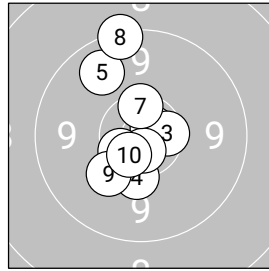

Ergebnis:	<b>328.7 (311)</b>		
Kneeling 10:	98.7	Serien:	98.7
Prone 10:	103.3	Serien:	103.3
Standing 2x5:	100.1	Serien:	50.0 50.1
Standing 5x1:	26.6	Serien:	9.9 8.6 8.1
Zähler:	17 13 3 0 0 0 0 0 0 0 0		
Innenzehner:	13		

Kneeling 10

Prone 10

Standing 2x5

Standing 5x1

**Kneeling 10**

Serie 1: 10.6\*← 10.7\*↓ 8.4↖ 9.9↘ 9.4↖ 10.2↘ 9.8← 10.5\*↑ 9.6→ 9.6↖

**Prone 10**

Serie 1: 10.7\*↗ 10.6\*↖ 10.5\*→ 10.3\*↓ 9.8↖ 10.7\*↓ 10.5\*↑ 9.4↑ 10.2↘ 10.6\*↖

**Standing 2x5**

Serie 1: 10.3\*↖ 10.4\*↗ 9.7→ 9.7→ 9.9↗  
 Serie 2: 10.6\*← 10.0↗ 9.5↑ 9.8↑ 10.2→

**Standing 5x1**

Serie 1: 9.9↖  
 Serie 2: 8.6→  
 Serie 3: 8.1→