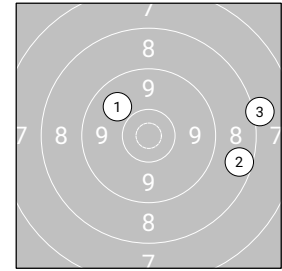

Ergebnis:	<b>328.7 (311)</b>		
Kneeling 10:	98.7	Serien:	98.7
Prone 10:	103.3	Serien:	103.3
Standing 2x5:	100.1	Serien:	50.0 50.1
Standing 5x1:	26.6	Serien:	9.9 8.6 8.1
Zähler:	17 13 3 0 0 0 0 0 0 0 0		
Innenzehner:	13		

Kneeling 10

Prone 10

Standing 2x5

Standing 5x1

**Kneeling 10**

Serie 1: 10.6\*← 10.7\*↓ 8.4↖ 9.9↘ 9.4↖ 10.2↘ 9.8← 10.5\*↑ 9.6→ 9.6↖

**Prone 10**

Serie 1: 10.7\*↗ 10.6\*↖ 10.5\*→ 10.3\*↓ 9.8↖ 10.7\*↓ 10.5\*↑ 9.4↑ 10.2↘ 10.6\*↖

**Standing 2x5**

Serie 1: 10.3\*↖ 10.4\*↗ 9.7→ 9.7→ 9.9↗  
 Serie 2: 10.6\*← 10.0↗ 9.5↑ 9.8↑ 10.2→

**Standing 5x1**

Serie 1: 9.9↖  
 Serie 2: 8.6→  
 Serie 3: 8.1→