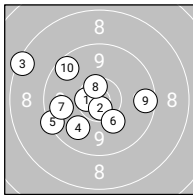

Ergebnis:	<b>328.7 (311)</b>		
Kneeling 10:	98.7	Serien:	98.7
Prone 10:	103.3	Serien:	103.3
Standing 2x5:	100.1	Serien:	50.0 50.1
Standing 5x1:	26.6	Serien:	9.9 8.6 8.1
Zähler:	17 13 3 0 0 0 0 0 0 0 0		
Innenzehner:	13		

Kneeling 10

Prone 10

Standing 2x5

Standing 5x1

**Kneeling 10**

Serie 1: 10.6\*← 10.7\*↓ 8.4↖ 9.9↘ 9.4↖ 10.2↘ 9.8← 10.5\*↑ 9.6→ 9.6↖

**Prone 10**

Serie 1: 10.7\*↗ 10.6\*↖ 10.5\*→ 10.3\*↓ 9.8↖ 10.7\*↓ 10.5\*↑ 9.4↑ 10.2↘ 10.6\*↖

**Standing 2x5**

Serie 1: 10.3\*↖ 10.4\*↗ 9.7→ 9.7→ 9.9↗  
 Serie 2: 10.6\*← 10.0↗ 9.5↑ 9.8↑ 10.2→

**Standing 5x1**

Serie 1: 9.9↖  
 Serie 2: 8.6→  
 Serie 3: 8.1→