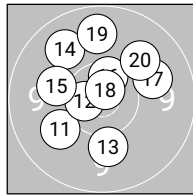

Ergebnis:	580 (605.7)		
Kneeling:	194	Serien:	96 98
Prone:	198	Serien:	98 100
Standing:	188	Serien:	93 95
Zähler:	40 20 0 0 0 0 0 0 0 0 0		
Innenzehner:	20		

Kneeling

Prone

Standing

Kneeling

Serie 1:	10.2↗	9.5↖	10.5*↘	10.2↙	9.9↑	9.9↘	10.3↗	9.6↖	10.1↘	10.2↖
Serie 2:	10.0↖	10.6*↙	10.1↓	9.9↖	10.1↖	10.5*↗	10.0↗	10.8*↗	9.8↑	10.0↗

Prone

Serie 1:	10.2↗	9.5↖	10.5*↖	10.7*↘	10.0↘	10.3↖	10.6*↓	10.5*↓	10.8*↗	9.6↗
Serie 2:	10.3↗	10.6*↗	10.3*↗	10.6*↗	10.6*↗	10.7*↗	10.4*↖	10.8*↑	10.0↖	10.0↗

Standing

Serie 1:	9.4↖	9.9↖	10.6*↘	9.3↓	10.1↖	9.4↖	9.9↑	9.8↗	9.3↖	10.4*↖
Serie 2:	10.4*↓	9.8↘	9.4↖	9.4↗	10.1↖	9.3↖	10.2↖	9.0↖	10.7*↖	10.1↖