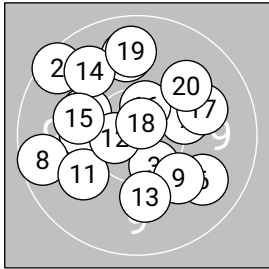

Ergebnis:	580 (605.7)		
Kneeling:	194	Serien:	96 98
Prone:	198	Serien:	98 100
Standing:	188	Serien:	93 95
Zähler:	40 20 0 0 0 0 0 0 0 0 0		
Innenzehner:	20		

Kneeling

Prone

Standing

Kneeling

Serie 1:	10.2↗	9.5↖	10.5*↘	10.2↙	9.9↑	9.9↘	10.3↗	9.6↖	10.1↘	10.2↖
Serie 2:	10.0↖	10.6*↙	10.1↓	9.9↖	10.1↖	10.5*↗	10.0↗	10.8*↗	9.8↑	10.0↗

Prone

Serie 1:	10.2↗	9.5↖	10.5*↖	10.7*↘	10.0↘	10.3↖	10.6*↓	10.5*↓	10.8*↗	9.6↗
Serie 2:	10.3↗	10.6*↗	10.3*↗	10.6*↗	10.6*↗	10.7*↗	10.4*↖	10.8*↑	10.0↖	10.0↗

Standing

Serie 1:	9.4↖	9.9↖	10.6*↘	9.3↓	10.1↖	9.4↖	9.9↑	9.8↗	9.3↖	10.4*↖
Serie 2:	10.4*↓	9.8↘	9.4↖	9.4↗	10.1↖	9.3↖	10.2↖	9.0↖	10.7*↖	10.1↖