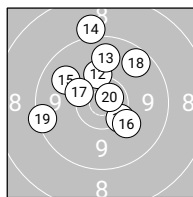

Ergebnis:	544 (570.5)		
Kneeling:	186	Serien:	97 89
Prone:	190	Serien:	95 95
Standing:	168	Serien:	82 86
Zähler:	19 30 7 4 0 0 0 0 0 0 0		
Innenzehner:	12		

Kneeling

Prone

Standing

Kneeling

Serie 1:	10.1↓	9.2↗	10.6*↘	10.6*↖	10.4*→	10.1↑	10.4*←	9.1↗	10.0↖	9.0↘
Serie 2:	9.8↘	9.2↓	7.4←	9.9↖	9.4↑	9.6↓	9.5↑	10.3*↓	9.0↑	9.6↓

Prone

Serie 1:	9.9←	10.3*←	9.5↖	10.5*↘	9.9↘	10.2↖	9.4←	10.3*↖	10.4*↖	9.7↖
Serie 2:	10.4*↘	10.2↑	9.8↑	9.1↑	9.9↖	10.2↘	10.3*←	9.6↗	9.4←	10.7*↘

Standing

Serie 1:	8.9↘	9.3↗	9.2↘	8.6↘	8.2↘	9.4↖	9.9←	8.3←	7.7←	7.9↓
Serie 2:	10.0↖	8.8↖	7.2↘	8.9↘	9.0↗	9.4↗	9.0←	9.7↖	9.9←	8.3↓