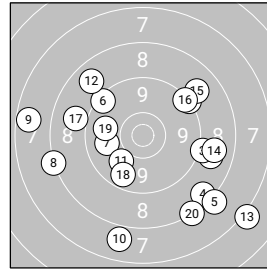

Ergebnis:	544 (570.5)		
Kneeling:	186	Serien:	97 89
Prone:	190	Serien:	95 95
Standing:	168	Serien:	82 86
Zähler:	19 30 7 4 0 0 0 0 0 0 0		
Innenzehner:	12		

Kneeling

Prone

Standing

Kneeling

Serie 1:	10.1↓	9.2↗	10.6*↘	10.6*↖	10.4*→	10.1↑	10.4*←	9.1↗	10.0↖	9.0↘
Serie 2:	9.8↘	9.2↓	7.4←	9.9↖	9.4↑	9.6↓	9.5↑	10.3*↓	9.0↑	9.6↓

Prone

Serie 1:	9.9←	10.3*←	9.5↖	10.5*↘	9.9↘	10.2↖	9.4←	10.3*↖	10.4*↖	9.7↖
Serie 2:	10.4*↘	10.2↑	9.8↑	9.1↑	9.9↖	10.2↘	10.3*←	9.6↗	9.4←	10.7*↘

Standing

Serie 1:	8.9↘	9.3↗	9.2↘	8.6↘	8.2↘	9.4↖	9.9←	8.3←	7.7←	7.9↓
Serie 2:	10.0↖	8.8↖	7.2↘	8.9↘	9.0↗	9.4↗	9.0←	9.7↖	9.9←	8.3↓