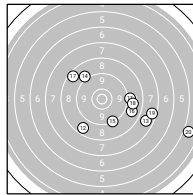

Ergebnis:	508 (537.8)		
Kneeling:	154	Serien:	76 78
Prone:	176	Serien:	85 91
Standing:	178	Serien:	93 85
Zähler:	8 28 15 6 1 1 0 1 0 0 0		
Innenzehner:	3		

Kneeling

Prone

Standing

Kneeling

Serie 1:	7.5↘	7.5↘	8.5↘	6.9↘	8.8↗	8.0↖	9.3↖	8.7↙	8.2↓	7.9↘
Serie 2:	9.1→	8.7↙	7.8↘	9.1↖	9.4↓	8.9↘	8.6↖	8.9→	7.6↘	5.0↘

Prone

Serie 1:	9.7↑	9.9↗	9.9↗	9.8↓	9.3↘	8.8↖	7.9↖	8.5↖	9.4↓	8.3↓
Serie 2:	9.1↗	9.5↘	10.0↗	9.7↗	9.3↘	8.6↖	10.1↗	9.7↖	9.3↖	9.9↖

Standing

Serie 1:	10.0↘	10.6*↗	10.4*↖	10.2↘	9.9↓	9.4↙	8.9↙	9.4↗	9.2↖	9.3↖
Serie 2:	9.4↘	9.6↖	3.8↖	10.6*↖	10.0↘	8.8↓	9.0↖	9.5↓	9.3↘	9.4↖