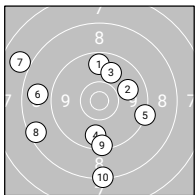

Ergebnis:	508 (537.8)		
Kneeling:	154	Serien:	76 78
Prone:	176	Serien:	85 91
Standing:	178	Serien:	93 85
Zähler:	8 28 15 6 1 1 0 1 0 0 0		
Innenzehner:	3		

Kneeling

Prone

Standing

Kneeling

Serie 1:	7.5↘	7.5↘	8.5↘	6.9↘	8.8↗	8.0↖	9.3↖	8.7↙	8.2↓	7.9↘
Serie 2:	9.1→	8.7↙	7.8↘	9.1↖	9.4↓	8.9↘	8.6↖	8.9→	7.6↘	5.0↘

Prone

Serie 1:	9.7↑	9.9↗	9.9↗	9.8↓	9.3↘	8.8↖	7.9↖	8.5↖	9.4↓	8.3↓
Serie 2:	9.1↗	9.5↘	10.0↗	9.7↗	9.3↘	8.6↖	10.1↗	9.7↖	9.3↖	9.9↖

Standing

Serie 1:	10.0↘	10.6*↗	10.4*↖	10.2↘	9.9↓	9.4↙	8.9↙	9.4↗	9.2↖	9.3↖
Serie 2:	9.4↘	9.6↖	3.8↖	10.6*↖	10.0↘	8.8↓	9.0↖	9.5↓	9.3↘	9.4↖