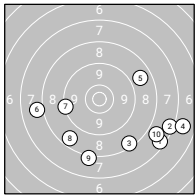

Ergebnis:	508 (537.8)		
Kneeling:	154	Serien:	76 78
Prone:	176	Serien:	85 91
Standing:	178	Serien:	93 85
Zähler:	8 28 15 6 1 1 0 1 0 0 0		
Innenzehner:	3		

Kneeling

Prone

Standing

Kneeling

Serie 1:	7.5↘	7.5↘	8.5↘	6.9↘	8.8↗	8.0↖	9.3↖	8.7↙	8.2↓	7.9↘
Serie 2:	9.1→	8.7↙	7.8↘	9.1↖	9.4↓	8.9↘	8.6↖	8.9→	7.6↘	5.0↘

Prone

Serie 1:	9.7↑	9.9↗	9.9↗	9.8↓	9.3↘	8.8↖	7.9↖	8.5↖	9.4↓	8.3↓
Serie 2:	9.1↗	9.5↘	10.0↗	9.7↗	9.3↘	8.6↖	10.1↗	9.7↖	9.3↖	9.9↖

Standing

Serie 1:	10.0↘	10.6*↗	10.4*↖	10.2↘	9.9↓	9.4↙	8.9↙	9.4↗	9.2↖	9.3↖
Serie 2:	9.4↘	9.6↖	3.8↖	10.6*↖	10.0↘	8.8↓	9.0↖	9.5↓	9.3↘	9.4↖