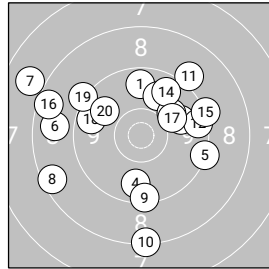

Ergebnis:	508 (537.8)		
Kneeling:	154	Serien:	76 78
Prone:	176	Serien:	85 91
Standing:	178	Serien:	93 85
Zähler:	8 28 15 6 1 1 0 1 0 0 0		
Innenzehner:	3		

Kneeling

Prone

Standing

Kneeling

Serie 1:	7.5↘	7.5↘	8.5↘	6.9↘	8.8↗	8.0↖	9.3↖	8.7↙	8.2↓	7.9↘
Serie 2:	9.1→	8.7↙	7.8↘	9.1↖	9.4↓	8.9↘	8.6↖	8.9→	7.6↘	5.0↘

Prone

Serie 1:	9.7↑	9.9↗	9.9↗	9.8↓	9.3↘	8.8↖	7.9↖	8.5↖	9.4↓	8.3↓
Serie 2:	9.1↗	9.5↘	10.0↗	9.7↗	9.3↘	8.6↖	10.1↗	9.7↖	9.3↖	9.9↖

Standing

Serie 1:	10.0↘	10.6*↗	10.4*↖	10.2↘	9.9↓	9.4↙	8.9↙	9.4↗	9.2↖	9.3↖
Serie 2:	9.4↘	9.6↖	3.8↖	10.6*↖	10.0↘	8.8↓	9.0↖	9.5↓	9.3↘	9.4↖