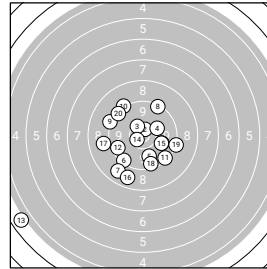

Ergebnis:	508 (537.8)		
Kneeling:	154	Serien:	76 78
Prone:	176	Serien:	85 91
Standing:	178	Serien:	93 85
Zähler:	8 28 15 6 1 1 0 1 0 0 0		
Innenzehner:	3		

Kneeling

Prone

Standing

Kneeling

Serie 1:	7.5↘	7.5↘	8.5↘	6.9↘	8.8↗	8.0↖	9.3↖	8.7↙	8.2↓	7.9↘
Serie 2:	9.1→	8.7↙	7.8↘	9.1↖	9.4↓	8.9↘	8.6↖	8.9→	7.6↘	5.0↘

Prone

Serie 1:	9.7↑	9.9↗	9.9↗	9.8↓	9.3↘	8.8↖	7.9↖	8.5↖	9.4↓	8.3↓
Serie 2:	9.1↗	9.5↘	10.0↗	9.7↗	9.3↘	8.6↖	10.1↗	9.7↖	9.3↖	9.9↖

Standing

Serie 1:	10.0↘	10.6*↗	10.4*↖	10.2↘	9.9↓	9.4↙	8.9↙	9.4↗	9.2↖	9.3↖
Serie 2:	9.4↘	9.6↖	3.8↖	10.6*↖	10.0↘	8.8↓	9.0↖	9.5↓	9.3↘	9.4↖