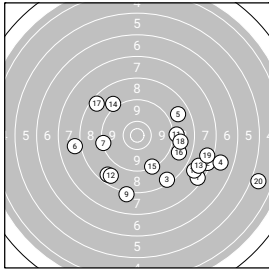

Ergebnis:	508 (537.8)		
Kneeling:	154	Serien:	76 78
Prone:	176	Serien:	85 91
Standing:	178	Serien:	93 85
Zähler:	8 28 15 6 1 1 0 1 0 0 0		
Innenzehner:	3		

Kneeling

Prone

Standing

Kneeling

Serie 1:	7.5↘	7.5↘	8.5↘	6.9↘	8.8↗	8.0↖	9.3↖	8.7↙	8.2↓	7.9↘
Serie 2:	9.1→	8.7↙	7.8↘	9.1↖	9.4↓	8.9↘	8.6↖	8.9→	7.6↘	5.0↘

Prone

Serie 1:	9.7↑	9.9↗	9.9↗	9.8↓	9.3↘	8.8↖	7.9↖	8.5↖	9.4↓	8.3↓
Serie 2:	9.1↗	9.5↘	10.0↗	9.7↗	9.3↘	8.6↖	10.1↗	9.7↖	9.3↖	9.9↖

Standing

Serie 1:	10.0↘	10.6*↗	10.4*↖	10.2↘	9.9↓	9.4↙	8.9↙	9.4↗	9.2↖	9.3↖
Serie 2:	9.4↘	9.6↖	3.8↖	10.6*↖	10.0↘	8.8↓	9.0↖	9.5↓	9.3↘	9.4↖