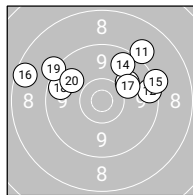

Ergebnis:	508 (537.8)		
Kneeling:	154	Serien:	76 78
Prone:	176	Serien:	85 91
Standing:	178	Serien:	93 85
Zähler:	8 28 15 6 1 1 0 1 0 0 0		
Innenzehner:	3		

Kneeling

Prone

Standing

Kneeling

Serie 1:	7.5↘	7.5↘	8.5↘	6.9↘	8.8↗	8.0↖	9.3↖	8.7↙	8.2↓	7.9↘
Serie 2:	9.1→	8.7↙	7.8↘	9.1↖	9.4↓	8.9↘	8.6↖	8.9→	7.6↘	5.0↘

Prone

Serie 1:	9.7↑	9.9↗	9.9↗	9.8↓	9.3↘	8.8↖	7.9↖	8.5↖	9.4↓	8.3↓
Serie 2:	9.1↗	9.5↘	10.0↗	9.7↗	9.3↘	8.6↖	10.1↗	9.7↖	9.3↖	9.9↖

Standing

Serie 1:	10.0↘	10.6*↗	10.4*↖	10.2↘	9.9↓	9.4↙	8.9↙	9.4↗	9.2↖	9.3↖
Serie 2:	9.4↘	9.6↖	3.8↖	10.6*↖	10.0↘	8.8↓	9.0↖	9.5↓	9.3↘	9.4↖