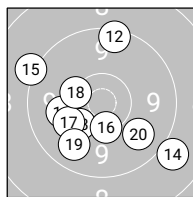

Ergebnis:	544 (569.6)		
Kneeling:	182	Serien:	93 89
Prone:	184	Serien:	89 95
Standing:	178	Serien:	93 85
Zähler:	24 24 6 4 2 0 0 0 0 0 0		
Innenzehner:	10		

Kneeling

Prone

Standing

Kneeling

Serie 1:	10.2↗	8.9↖	10.0↘	9.0↙	8.2↘	9.0↙	10.3↗	10.3*↘	9.9↗	10.5*↘
Serie 2:	10.1↖	8.6↖	8.6↗	10.0↗	7.9↖	8.6↗	9.8↗	10.2↖	9.8↘	10.3*↗

Prone

Serie 1:	9.1↗	6.1↗	9.7↗	10.7*↘	10.6*↘	8.7↗	10.2↗	9.9↘	9.7↘	9.2↘
Serie 2:	10.0↖	9.5↗	10.3↖	9.0↗	9.2↖	10.4*↘	10.1↖	10.3*↖	9.8↖	9.9↘

Standing

Serie 1:	10.1↖	10.1↘	10.2↘	9.3↗	7.6↖	10.4*↗	10.5*↘	9.8↗	9.4↖	9.8↗
Serie 2:	10.4*↘	9.9↖	6.1↗	9.5↖	7.8↖	7.3↖	9.5↗	9.5↘	9.8↗	10.0↖