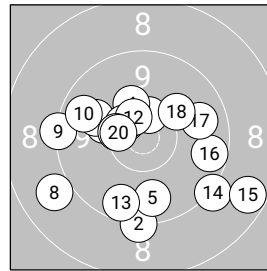

Ergebnis: **577** (604.1)
 Kneeling: 189 Serien: 95 94
 Prone: 199 Serien: 100 99
 Standing: 189 Serien: 95 94
 Zähler: 39 19 2 0 0 0 0 0 0 0 0
 Innenzehner: 27

Kneeling

Prone

Standing

Kneeling

Serie 1: 10.4*↙ 10.4*→ 9.6↗ 10.1↖ 10.4*↓ 9.9↖ 9.8↖ 10.1↗ 9.9↖ 9.1↗
 Serie 2: 10.3*↖ 9.9↓ 9.8↑ 10.1↖ 10.8*↗ 9.9↗ 10.4*↑ 8.9↗ 10.8*↗ 9.5↓

Prone

Serie 1: 10.3*↗ 10.3*↑ 10.4*↖ 10.8*↗ 10.9*↖ 10.7*↗ 10.6*↗ 10.6*↓ 10.2↖ 10.4*↑
 Serie 2: 10.0↖ 10.7*↖ 10.4*↖ 10.3*↖ 10.0↖ 10.3*↗ 10.0↗ 10.3*↓ 9.2↖ 10.0↖

Standing

Serie 1: 10.5*↗ 9.3↓ 10.2↖ 10.3↖ 9.8↓ 10.5*↖ 10.0↖ 9.0↖ 9.3↖ 9.7↖
 Serie 2: 10.5*↖ 10.5*↖ 9.6↓ 9.3↖ 8.7↗ 9.6↗ 9.8↗ 10.1↗ 10.4*↖ 10.5*↖