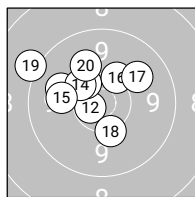

Ergebnis: **577** (604.1)
 Kneeling: 189 Serien: 95 94
 Prone: 199 Serien: 100 99
 Standing: 189 Serien: 95 94
 Zähler: 39 19 2 0 0 0 0 0 0 0 0
 Innenzehner: 27

Kneeling

Prone

Standing

Kneeling

Serie 1: 10.4*↙ 10.4*→ 9.6↗ 10.1↖ 10.4*↓ 9.9↖ 9.8↖ 10.1↗ 9.9↖ 9.1↗
 Serie 2: 10.3*↖ 9.9↓ 9.8↑ 10.1↖ 10.8*↗ 9.9↗ 10.4*↑ 8.9↗ 10.8*↗ 9.5↓

Prone

Serie 1: 10.3*↗ 10.3*↑ 10.4*↖ 10.8*↗ 10.9*↖ 10.7*↗ 10.6*↗ 10.6*↓ 10.2↖ 10.4*↑
 Serie 2: 10.0↖ 10.7*↖ 10.4*↖ 10.3*↖ 10.0↖ 10.3*↗ 10.0↗ 10.3*↓ 9.2↖ 10.0↖

Standing

Serie 1: 10.5*↗ 9.3↓ 10.2↖ 10.3↖ 9.8↓ 10.5*↖ 10.0↖ 9.0↖ 9.3↖ 9.7↖
 Serie 2: 10.5*↖ 10.5*↖ 9.6↓ 9.3↖ 8.7↗ 9.6↗ 9.8↗ 10.1↗ 10.4*↖ 10.5*↖