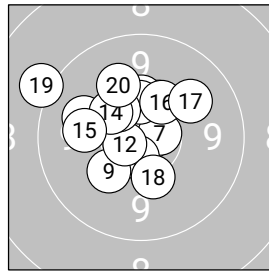

Ergebnis: **577** (604.1)
 Kneeling: 189 Serien: 95 94
 Prone: 199 Serien: 100 99
 Standing: 189 Serien: 95 94
 Zähler: 39 19 2 0 0 0 0 0 0 0 0
 Innenzehner: 27

Kneeling

Prone

Standing

Kneeling

Serie 1: 10.4*↙ 10.4*→ 9.6↗ 10.1↖ 10.4*↓ 9.9↖ 9.8↖ 10.1↗ 9.9↖ 9.1↗
 Serie 2: 10.3*↖ 9.9↓ 9.8↑ 10.1↖ 10.8*↗ 9.9↗ 10.4*↑ 8.9↗ 10.8*↗ 9.5↓

Prone

Serie 1: 10.3*↗ 10.3*↑ 10.4*↖ 10.8*↗ 10.9*↖ 10.7*↗ 10.6*↗ 10.6*↓ 10.2↖ 10.4*↑
 Serie 2: 10.0↖ 10.7*↖ 10.4*↖ 10.3*↖ 10.0↖ 10.3*↗ 10.0↗ 10.3*↓ 9.2↖ 10.0↖

Standing

Serie 1: 10.5*↗ 9.3↓ 10.2↖ 10.3↖ 9.8↓ 10.5*↖ 10.0↖ 9.0↖ 9.3↖ 9.7↖
 Serie 2: 10.5*↖ 10.5*↖ 9.6↓ 9.3↖ 8.7↗ 9.6↗ 9.8↗ 10.1↗ 10.4*↖ 10.5*↖