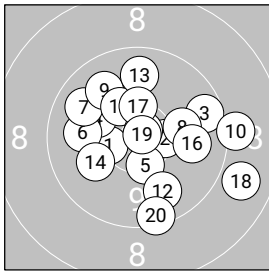

Ergebnis: **577** (604.1)
 Kneeling: 189 Serien: 95 94
 Prone: 199 Serien: 100 99
 Standing: 189 Serien: 95 94
 Zähler: 39 19 2 0 0 0 0 0 0 0 0
 Innenzehner: 27

Kneeling

Prone

Standing

Kneeling

Serie 1: 10.4*↙ 10.4*→ 9.6↗ 10.1↖ 10.4*↓ 9.9↖ 9.8↖ 10.1↗ 9.9↖ 9.1↗
 Serie 2: 10.3*↖ 9.9↓ 9.8↑ 10.1↖ 10.8*↗ 9.9↗ 10.4*↑ 8.9↗ 10.8*↗ 9.5↓

Prone

Serie 1: 10.3*↗ 10.3*↑ 10.4*↖ 10.8*↗ 10.9*↖ 10.7*↗ 10.6*↗ 10.6*↓ 10.2↖ 10.4*↑
 Serie 2: 10.0↖ 10.7*↖ 10.4*↖ 10.3*↖ 10.0↖ 10.3*↗ 10.0↗ 10.3*↓ 9.2↖ 10.0↖

Standing

Serie 1: 10.5*↗ 9.3↓ 10.2↖ 10.3↖ 9.8↓ 10.5*↖ 10.0↖ 9.0↖ 9.3↖ 9.7↖
 Serie 2: 10.5*↖ 10.5*↖ 9.6↓ 9.3↖ 8.7↗ 9.6↗ 9.8↗ 10.1↗ 10.4*↖ 10.5*↖