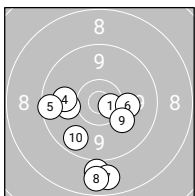

Ergebnis: **290.9 (278)**
 Kneeling 10: 97.3 Serien: 97.3
 Prone 10: 96.7 Serien: 96.7
 Standing 2x5: 96.9 Serien: 47.2 49.7
 Zähler: 12 14 4 0 0 0 0 0 0 0 0
 Innenezehner: 5

Kneeling 10

Prone 10

Standing 2x5

Kneeling 10

Serie 1: 9.8➔ 8.8➔ 9.7⬆ 10.2➔ 9.4↗ 9.2⬆ 9.2↗ 10.5*➔ 10.8*⬇ 9.7⬆

Prone 10

Serie 1: 10.6*➔ 10.1⬅ 9.0⬇ 10.0⬅ 9.5⬅ 10.1➔ 8.8⬇ 8.8⬇ 10.1↘ 9.7⬇

Standing 2x5

Serie 1: 10.3➔ 8.6➔ 10.3➔ 9.0↗ 9.0↗
 Serie 2: 10.5*⬇ 9.6⬅ 9.5⬇ 9.5⬅ 10.6*➔