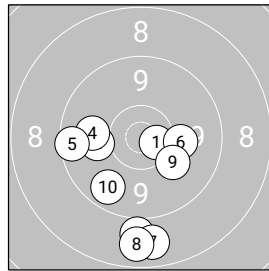

Ergebnis: **290.9 (278)**
 Kneeling 10: 97.3 Serien: 97.3
 Prone 10: 96.7 Serien: 96.7
 Standing 2x5: 96.9 Serien: 47.2 49.7
 Zähler: 12 14 4 0 0 0 0 0 0 0 0
 Innenezehner: 5

Kneeling 10

Prone 10

Standing 2x5

Kneeling 10

Serie 1: 9.8➔ 8.8➔ 9.7⬆ 10.2➔ 9.4↗ 9.2⬆ 9.2↗ 10.5*➔ 10.8*⬇ 9.7⬆

Prone 10

Serie 1: 10.6*➔ 10.1⬅ 9.0⬇ 10.0⬅ 9.5⬅ 10.1➔ 8.8⬇ 8.8⬇ 10.1↘ 9.7⬇

Standing 2x5

Serie 1: 10.3➔ 8.6➔ 10.3➔ 9.0↗ 9.0↗
 Serie 2: 10.5*⬇ 9.6⬅ 9.5⬇ 9.5⬅ 10.6*➔