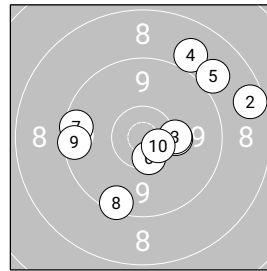

Ergebnis: **290.9 (278)**
 Kneeling 10: 97.3 Serien: 97.3
 Prone 10: 96.7 Serien: 96.7
 Standing 2x5: 96.9 Serien: 47.2 49.7
 Zähler: 12 14 4 0 0 0 0 0 0 0 0
 Innenezehner: 5

Kneeling 10

Prone 10

Standing 2x5

Kneeling 10

Serie 1: 9.8➔ 8.8➔ 9.7⬆ 10.2➔ 9.4↗ 9.2⬆ 9.2↗ 10.5*➔ 10.8*⬇ 9.7⬆

Prone 10

Serie 1: 10.6*➔ 10.1⬅ 9.0⬇ 10.0⬅ 9.5⬅ 10.1➔ 8.8⬇ 8.8⬇ 10.1↘ 9.7⬇

Standing 2x5

Serie 1: 10.3➔ 8.6➔ 10.3➔ 9.0↗ 9.0↗
 Serie 2: 10.5*⬇ 9.6⬅ 9.5⬇ 9.5⬅ 10.6*➔