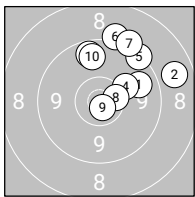

Ergebnis: **290.9 (278)**
 Kneeling 10: 97.3 Serien: 97.3
 Prone 10: 96.7 Serien: 96.7
 Standing 2x5: 96.9 Serien: 47.2 49.7
 Zähler: 12 14 4 0 0 0 0 0 0 0 0
 Innenezehner: 5

Kneeling 10

Prone 10

Standing 2x5

Kneeling 10

Serie 1: 9.8➔ 8.8➔ 9.7⬆ 10.2➔ 9.4↗ 9.2⬆ 9.2↗ 10.5*➔ 10.8*⬇ 9.7⬆

Prone 10

Serie 1: 10.6*➔ 10.1⬅ 9.0⬇ 10.0⬅ 9.5⬅ 10.1➔ 8.8⬇ 8.8⬇ 10.1↘ 9.7⬇

Standing 2x5

Serie 1: 10.3➔ 8.6➔ 10.3➔ 9.0↗ 9.0↗
 Serie 2: 10.5*⬇ 9.6⬅ 9.5⬇ 9.5⬅ 10.6*➔