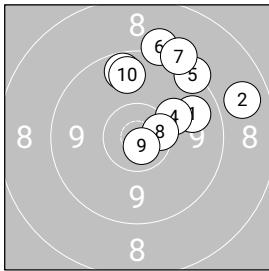

Ergebnis: **290.9 (278)**
 Kneeling 10: 97.3 Serien: 97.3
 Prone 10: 96.7 Serien: 96.7
 Standing 2x5: 96.9 Serien: 47.2 49.7
 Zähler: 12 14 4 0 0 0 0 0 0 0 0
 Innenezehner: 5

Kneeling 10

Prone 10

Standing 2x5

Kneeling 10

Serie 1: 9.8➔ 8.8➔ 9.7⬆ 10.2➔ 9.4↗ 9.2⬆ 9.2↗ 10.5*➔ 10.8*⬇ 9.7⬆

Prone 10

Serie 1: 10.6*➔ 10.1⬅ 9.0⬇ 10.0⬅ 9.5⬅ 10.1➔ 8.8⬇ 8.8⬇ 10.1↘ 9.7⬇

Standing 2x5

Serie 1: 10.3➔ 8.6➔ 10.3➔ 9.0↗ 9.0↗
 Serie 2: 10.5*⬇ 9.6⬅ 9.5⬇ 9.5⬅ 10.6*➔