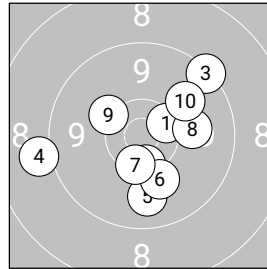

Ergebnis:	<b>342.0 (328)</b>	
Kneeling 10:	99.0	Serien: 99.0
Prone 10:	104.1	Serien: 104.1
Standing 2x5:	100.1	Serien: 49.3 50.8
Standing 5x1:	38.8	Serien: 10.3 10.3 9.6 8.6
Zähler:	23 10 1 0 0 0 0 0 0 0 0	
Innenzehner:	15	

Kneeling 10

Prone 10

Standing 2x5

Standing 5x1

**Kneeling 10**

Serie 1: 9.4← 9.4↖ 10.3\*← 9.9← 10.5\*→ 9.6← 9.0↖ 9.9↙ 10.6\*↑ 10.4\*↑

**Prone 10**

Serie 1: 10.6\*← 10.5\*↖ 10.0↑ 10.0↖ 10.5\*↖ 10.2→ 10.3↓ 10.8\*→ 10.3\*↓ 10.9\*↘

**Standing 2x5**

Serie 1: 10.5\*→ 10.4\*↓ 9.4↗ 9.1← 9.9↓  
Serie 2: 10.1↓ 10.4\*↓ 10.0→ 10.3↖ 10.0↗

**Standing 5x1**

Serie 1: 10.3\*←  
Serie 2: 10.3\*↘  
Serie 3: 9.6↘  
Serie 4: 8.6→