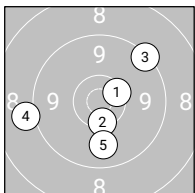

Ergebnis:	<b>342.0 (328)</b>	
Kneeling 10:	99.0	Serien: 99.0
Prone 10:	104.1	Serien: 104.1
Standing 2x5:	100.1	Serien: 49.3 50.8
Standing 5x1:	38.8	Serien: 10.3 10.3 9.6 8.6
Zähler:	23 10 1 0 0 0 0 0 0 0 0	
Innenzehner:	15	

Kneeling 10

Prone 10

Standing 2x5

Standing 5x1

**Kneeling 10**

Serie 1: 9.4← 9.4↖ 10.3\*← 9.9← 10.5\*→ 9.6← 9.0↖ 9.9↙ 10.6\*↑ 10.4\*↑

**Prone 10**

Serie 1: 10.6\*← 10.5\*↖ 10.0↑ 10.0↖ 10.5\*↖ 10.2→ 10.3↓ 10.8\*→ 10.3\*↓ 10.9\*↘

**Standing 2x5**

Serie 1: 10.5\*→ 10.4\*↓ 9.4↗ 9.1← 9.9↓  
Serie 2: 10.1↓ 10.4\*↓ 10.0→ 10.3↖ 10.0↗

**Standing 5x1**

Serie 1: 10.3\*←  
Serie 2: 10.3\*↘  
Serie 3: 9.6↘  
Serie 4: 8.6→