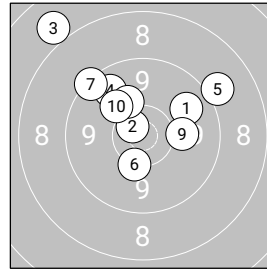

Ergebnis:	308.7 (296)		
Kneeling 10:	100.6	Serien:	100.6
Prone 10:	101.3	Serien:	101.3
Standing 2x5:	97.6	Serien:	47.5 50.1
Standing 5x1:	9.2	Serien:	9.2
Zähler:	18 12 1 0 0 0 0 0 0 0 0		
Innenzehner:	6		

Kneeling 10

Prone 10

Standing 2x5

Standing 5x1

Kneeling 10

Serie 1: 9.4➡ 10.2✘ 9.9⬆ 9.8✘ 10.8*⬇ 10.6*⬇ 9.9✘ 10.1✘ 9.8⬇ 10.1✘

Prone 10

Serie 1: 9.5↗ 10.9*➡ 10.2✘ 10.2➡ 9.6✘ 10.2⬆ 10.0⬇ 10.2✘ 10.1⬆ 10.4*✘

Standing 2x5

Serie 1: 9.9↗ 10.7*✘ 8.0✘ 9.8✘ 9.1↗
 Serie 2: 10.3*⬇ 9.4✘ 10.2✘ 10.1➡ 10.1✘

Standing 5x1

Serie 1: 9.2➡