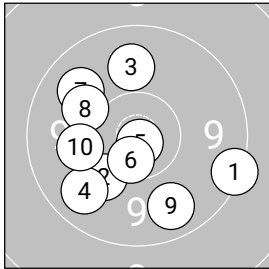

Ergebnis:	308.7 (296)		
Kneeling 10:	100.6	Serien:	100.6
Prone 10:	101.3	Serien:	101.3
Standing 2x5:	97.6	Serien:	47.5 50.1
Standing 5x1:	9.2	Serien:	9.2
Zähler:	18 12 1 0 0 0 0 0 0 0 0		
Innenzehner:	6		

Kneeling 10

Prone 10

Standing 2x5

Standing 5x1

Kneeling 10

Serie 1: 9.4➡ 10.2✘ 9.9⬆ 9.8✘ 10.8*⬇ 10.6*⬇ 9.9✘ 10.1✘ 9.8⬇ 10.1✘

Prone 10

Serie 1: 9.5↗ 10.9*➡ 10.2✘ 10.2➡ 9.6✘ 10.2⬆ 10.0⬇ 10.2✘ 10.1⬆ 10.4*✘

Standing 2x5

Serie 1: 9.9↗ 10.7*✘ 8.0✘ 9.8✘ 9.1↗
 Serie 2: 10.3*⬇ 9.4✘ 10.2✘ 10.1➡ 10.1✘

Standing 5x1

Serie 1: 9.2➡