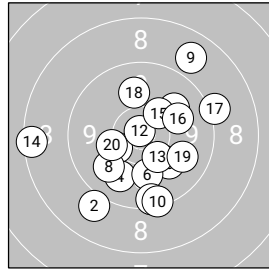

Ergebnis:	529 (553.5)		
Kneeling:	166	Serien:	80 86
Prone:	189	Serien:	93 96
Standing:	174	Serien:	87 87
Zähler:	17 23 14 4 2 0 0 0 0 0 0		
Innenzehner:	8		

Kneeling

Prone

Standing

Kneeling

Serie 1:	7.7↘	7.0↘	8.5↘	7.2↗	9.4↗	8.4↗	9.2→	9.5→	6.3↖	10.6*↖
Serie 2:	8.5←	10.3*→	8.9↖	8.7↖	8.8→	9.0→	9.4↗	8.4→	9.3↗	9.7↗

Prone

Serie 1:	10.2↘	9.0↖	10.3*↖	9.9↖	10.1↘	10.1↓	9.5↓	9.9↖	8.9↗	9.4↓
Serie 2:	10.0↗	10.8*↗	10.3*↘	8.5←	10.3*↗	10.0→	9.2→	10.0↗	9.9↘	10.3↖

Standing

Serie 1:	8.0→	8.4↘	9.0↗	10.2↖	9.7→	9.1↖	6.8↖	9.5←	10.6*↗	9.9↗
Serie 2:	8.4←	9.0↖	8.7←	10.5*↖	7.9←	9.6→	10.1←	9.2↘	9.5↖	8.0↖