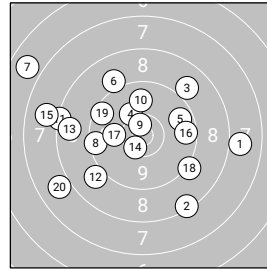

Ergebnis:	529 (553.5)		
Kneeling:	166	Serien:	80 86
Prone:	189	Serien:	93 96
Standing:	174	Serien:	87 87
Zähler:	17 23 14 4 2 0 0 0 0 0 0		
Innenzehner:	8		

Kneeling

Prone

Standing

Kneeling

Serie 1:	7.7↘	7.0↘	8.5↘	7.2↗	9.4↗	8.4↗	9.2→	9.5→	6.3↖	10.6*↖
Serie 2:	8.5←	10.3*→	8.9↖	8.7↖	8.8→	9.0→	9.4↗	8.4→	9.3↗	9.7↗

Prone

Serie 1:	10.2↘	9.0↖	10.3*↖	9.9↖	10.1↘	10.1↓	9.5↓	9.9↖	8.9↗	9.4↓
Serie 2:	10.0↗	10.8*↗	10.3*↘	8.5←	10.3*↗	10.0→	9.2→	10.0↗	9.9↘	10.3↖

Standing

Serie 1:	8.0→	8.4↘	9.0↗	10.2↖	9.7→	9.1↖	6.8↖	9.5←	10.6*↗	9.9↗
Serie 2:	8.4←	9.0↖	8.7←	10.5*↖	7.9←	9.6→	10.1←	9.2↘	9.5↖	8.0↖