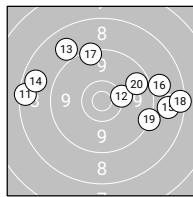

Ergebnis:	529 (553.5)		
Kneeling:	166	Serien:	80 86
Prone:	189	Serien:	93 96
Standing:	174	Serien:	87 87
Zähler:	17 23 14 4 2 0 0 0 0 0 0		
Innenzehner:	8		

Kneeling

Prone

Standing

Kneeling

Serie 1:	7.7↘	7.0↘	8.5↘	7.2↗	9.4↗	8.4↗	9.2→	9.5→	6.3↖	10.6*↖
Serie 2:	8.5←	10.3*→	8.9↖	8.7↖	8.8→	9.0→	9.4↗	8.4→	9.3↗	9.7↗

Prone

Serie 1:	10.2↘	9.0↖	10.3*↖	9.9↖	10.1↘	10.1↓	9.5↓	9.9↖	8.9↗	9.4↓
Serie 2:	10.0↗	10.8*↗	10.3*↘	8.5←	10.3*↗	10.0→	9.2→	10.0↗	9.9↘	10.3↖

Standing

Serie 1:	8.0→	8.4↘	9.0↗	10.2↖	9.7→	9.1↖	6.8↖	9.5←	10.6*↗	9.9↗
Serie 2:	8.4←	9.0↖	8.7←	10.5*↖	7.9←	9.6→	10.1←	9.2↘	9.5↖	8.0↖