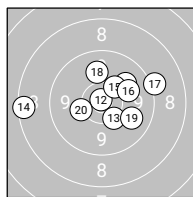

Ergebnis:	529 (553.5)		
Kneeling:	166	Serien:	80 86
Prone:	189	Serien:	93 96
Standing:	174	Serien:	87 87
Zähler:	17 23 14 4 2 0 0 0 0 0 0		
Innenzehner:	8		

Kneeling

Prone

Standing

Kneeling

Serie 1:	7.7↘	7.0↘	8.5↘	7.2↗	9.4↗	8.4↗	9.2→	9.5→	6.3↖	10.6*↖
Serie 2:	8.5←	10.3*→	8.9↖	8.7↖	8.8→	9.0→	9.4↗	8.4→	9.3↗	9.7↗

Prone

Serie 1:	10.2↘	9.0↖	10.3*↖	9.9↖	10.1↘	10.1↓	9.5↓	9.9↖	8.9↗	9.4↓
Serie 2:	10.0↗	10.8*↗	10.3*↘	8.5←	10.3*↗	10.0→	9.2→	10.0↗	9.9↘	10.3↖

Standing

Serie 1:	8.0→	8.4↘	9.0↗	10.2↖	9.7→	9.1↖	6.8↖	9.5←	10.6*↗	9.9↗
Serie 2:	8.4←	9.0↖	8.7←	10.5*↖	7.9←	9.6→	10.1←	9.2↘	9.5↖	8.0↖