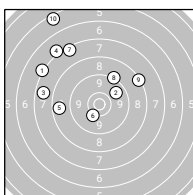

Ergebnis:	534 (559.6)	
Kneeling:	182	Serien: 91 91
Prone:	191	Serien: 96 95 0
Standing:	161	Serien: 77 84
Zähler:	22 21 10 5 0 2 0 0 0 0 1	
Innenzehner:	11	

Kneeling

Prone

Standing

Kneeling

Serie 1:	10.4*↘	9.9↑	9.3↙	10.3*↗	9.7↘	9.2↘	10.0↘	9.7↗	8.8→	8.9↗
Serie 2:	8.4↖	10.3*↗	8.9↘	9.0↓	9.1→	9.1↑	9.1↗	10.0→	10.4*↘	9.2↖

Prone

Serie 1:	10.5*↖	10.0←	10.2↗	9.4↓	10.0↘	9.8↘	10.2←	10.4*↗	9.7↓	9.4↓
Serie 2:	10.5*↖	9.1↖	10.5*↗	10.7*↖	10.1↘	8.9↑	9.8→	9.5↘	10.7*↗	10.1↖
Serie 3:	0.↘									

Standing

Serie 1:	7.2↖	9.8↗	7.8↖	7.1↖	8.7↖	10.2↘	7.5↖	9.3↗	8.4↗	5.5↖
Serie 2:	10.6*↘	8.4↘	10.2↖	8.8→	9.2↓	9.5↘	10.0→	8.6↘	7.9→	5.7↗

Fußnoten-Legende:

NSC - Treffer wurde vermessen, geht aber nicht in die Wertung ein