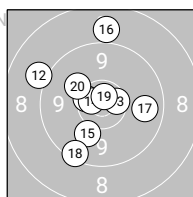

Ergebnis:	534 (559.6)	
Kneeling:	182	Serien: 91 91
Prone:	191	Serien: 96 95 0
Standing:	161	Serien: 77 84
Zähler:	22 21 10 5 0 2 0 0 0 0 1	
Innenzehner:	11	

Kneeling

Prone

Standing

Kneeling

Serie 1:	10.4*↘	9.9↑	9.3↙	10.3*↗	9.7↘	9.2↘	10.0↘	9.7↗	8.8→	8.9↗
Serie 2:	8.4↖	10.3*↗	8.9↘	9.0↓	9.1→	9.1↑	9.1↗	10.0→	10.4*↘	9.2↖

Prone

Serie 1:	10.5*↖	10.0←	10.2↗	9.4↓	10.0↘	9.8↘	10.2←	10.4*↗	9.7↓	9.4↓
Serie 2:	10.5*↖	9.1↖	10.5*↗	10.7*↖	10.1↘	8.9↑	9.8→	9.5↘	10.7*↗	10.1↖
Serie 3:	0.↘									

Standing

Serie 1:	7.2↖	9.8↗	7.8↖	7.1↖	8.7↖	10.2↘	7.5↖	9.3↗	8.4↗	5.5↖
Serie 2:	10.6*↘	8.4↘	10.2↖	8.8→	9.2↓	9.5↘	10.0→	8.6↘	7.9→	5.7↗

Fußnoten-Legende:

NSC - Treffer wurde vermessen, geht aber nicht in die Wertung ein