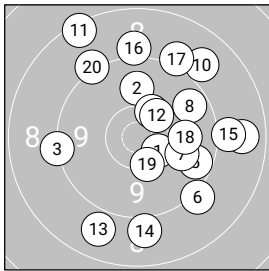

Ergebnis:	534 (559.6)	
Kneeling:	182	Serien: 91 91
Prone:	191	Serien: 96 95 0
Standing:	161	Serien: 77 84
Zähler:	22 21 10 5 0 2 0 0 0 0 1	
Innenzehner:	11	

Kneeling

Prone

Standing

Kneeling

Serie 1:	10.4*↘	9.9↑	9.3↙	10.3*↗	9.7↘	9.2↘	10.0↘	9.7↗	8.8→	8.9↗
Serie 2:	8.4↖	10.3*↗	8.9↘	9.0↓	9.1→	9.1↑	9.1↗	10.0→	10.4*↘	9.2↖

Prone

Serie 1:	10.5*↖	10.0←	10.2↗	9.4↓	10.0↘	9.8↘	10.2←	10.4*↗	9.7↓	9.4↓
Serie 2:	10.5*↖	9.1↖	10.5*↗	10.7*↖	10.1↘	8.9↑	9.8→	9.5↘	10.7*↗	10.1↖
Serie 3:	0.↘									

Standing

Serie 1:	7.2↖	9.8↗	7.8↖	7.1↖	8.7↖	10.2↘	7.5↖	9.3↗	8.4↗	5.5↖
Serie 2:	10.6*↘	8.4↘	10.2↖	8.8→	9.2↓	9.5↘	10.0→	8.6↘	7.9→	5.7↗

Fußnoten-Legende:

NSC - Treffer wurde vermessen, geht aber nicht in die Wertung ein