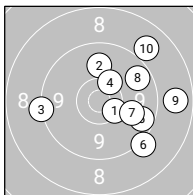

Ergebnis:	534 (559.6)	
Kneeling:	182	Serien: 91 91
Prone:	191	Serien: 96 95 0
Standing:	161	Serien: 77 84
Zähler:	22 21 10 5 0 2 0 0 0 0 1	
Innenzehner:	11	

Kneeling

Prone

Standing

Kneeling

Serie 1:	10.4*↘	9.9↑	9.3↙	10.3*↗	9.7↘	9.2↘	10.0↘	9.7↗	8.8→	8.9↗
Serie 2:	8.4↖	10.3*↗	8.9↘	9.0↓	9.1→	9.1↑	9.1↗	10.0→	10.4*↘	9.2↖

Prone

Serie 1:	10.5*↖	10.0←	10.2↗	9.4↓	10.0↘	9.8↘	10.2←	10.4*↗	9.7↓	9.4↓
Serie 2:	10.5*↖	9.1↖	10.5*↗	10.7*↖	10.1↘	8.9↑	9.8→	9.5↘	10.7*↗	10.1↖
Serie 3:	0.↘									

Standing

Serie 1:	7.2↖	9.8↗	7.8↖	7.1↖	8.7↖	10.2↘	7.5↖	9.3↗	8.4↗	5.5↖
Serie 2:	10.6*↘	8.4↘	10.2↖	8.8→	9.2↓	9.5↘	10.0→	8.6↘	7.9→	5.7↗

Fußnoten-Legende:

NSC - Treffer wurde vermessen, geht aber nicht in die Wertung ein