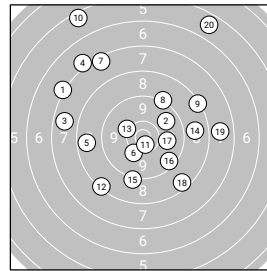

Ergebnis:	534 (559.6)	
Kneeling:	182	Serien: 91 91
Prone:	191	Serien: 96 95 0
Standing:	161	Serien: 77 84
Zähler:	22 21 10 5 0 2 0 0 0 0 1	
Innenzehner:	11	

Kneeling

Prone

Standing

Kneeling

Serie 1:	10.4*↘	9.9↑	9.3↙	10.3*↗	9.7↘	9.2↘	10.0↘	9.7↗	8.8→	8.9↗
Serie 2:	8.4↖	10.3*↗	8.9↘	9.0↓	9.1→	9.1↑	9.1↗	10.0→	10.4*↘	9.2↖

Prone

Serie 1:	10.5*↖	10.0←	10.2↗	9.4↓	10.0↘	9.8↘	10.2←	10.4*↗	9.7↓	9.4↓
Serie 2:	10.5*↖	9.1↖	10.5*↗	10.7*↖	10.1↘	8.9↑	9.8→	9.5↘	10.7*↗	10.1↖
Serie 3:	0.↘									

Standing

Serie 1:	7.2↖	9.8↗	7.8↖	7.1↖	8.7↖	10.2↘	7.5↖	9.3↗	8.4↗	5.5↖
Serie 2:	10.6*↘	8.4↘	10.2↖	8.8→	9.2↓	9.5↘	10.0→	8.6↘	7.9→	5.7↗

Fußnoten-Legende:

NSC - Treffer wurde vermessen, geht aber nicht in die Wertung ein