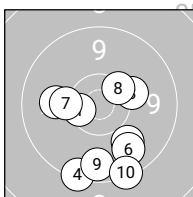

Ergebnis:	534 (559.6)	
Kneeling:	182	Serien: 91 91
Prone:	191	Serien: 96 95 0
Standing:	161	Serien: 77 84
Zähler:	22 21 10 5 0 2 0 0 0 0 1	
Innenzehner:	11	

Kneeling

Prone

Standing

Kneeling

Serie 1:	10.4*↘	9.9↑	9.3↙	10.3*↗	9.7↘	9.2↘	10.0↘	9.7↗	8.8→	8.9↗
Serie 2:	8.4↖	10.3*↗	8.9↘	9.0↓	9.1→	9.1↑	9.1↗	10.0→	10.4*↘	9.2↖

Prone

Serie 1:	10.5*↖	10.0←	10.2↗	9.4↓	10.0↘	9.8↘	10.2←	10.4*↗	9.7↓	9.4↓
Serie 2:	10.5*↖	9.1↖	10.5*↗	10.7*↖	10.1↘	8.9↑	9.8→	9.5↘	10.7*↗	10.1↖
Serie 3:	0.↘									

Standing

Serie 1:	7.2↖	9.8↗	7.8↖	7.1↖	8.7↖	10.2↘	7.5↖	9.3↗	8.4↗	5.5↖
Serie 2:	10.6*↘	8.4↘	10.2↖	8.8→	9.2↓	9.5↘	10.0→	8.6↘	7.9→	5.7↗

Fußnoten-Legende:

NSC - Treffer wurde vermessen, geht aber nicht in die Wertung ein