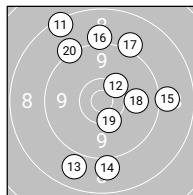

Ergebnis:	534 (559.6)	
Kneeling:	182	Serien: 91 91
Prone:	191	Serien: 96 95 0
Standing:	161	Serien: 77 84
Zähler:	22 21 10 5 0 2 0 0 0 0 1	
Innenzehner:	11	

Kneeling

Prone

Standing

Kneeling

Serie 1:	10.4*↘	9.9↑	9.3↙	10.3*↗	9.7↘	9.2↘	10.0↘	9.7↗	8.8→	8.9↗
Serie 2:	8.4↖	10.3*↗	8.9↘	9.0↓	9.1→	9.1↑	9.1↗	10.0→	10.4*↘	9.2↖

Prone

Serie 1:	10.5*↖	10.0←	10.2↗	9.4↓	10.0↘	9.8↘	10.2←	10.4*↗	9.7↓	9.4↓
Serie 2:	10.5*↖	9.1↖	10.5*↗	10.7*↖	10.1↘	8.9↑	9.8→	9.5↘	10.7*↗	10.1↖
Serie 3:	0.↘									

Standing

Serie 1:	7.2↖	9.8↗	7.8↖	7.1↖	8.7↖	10.2↘	7.5↖	9.3↗	8.4↗	5.5↖
Serie 2:	10.6*↘	8.4↘	10.2↖	8.8→	9.2↓	9.5↘	10.0→	8.6↘	7.9→	5.7↗

Fußnoten-Legende:

NSC - Treffer wurde vermessen, geht aber nicht in die Wertung ein