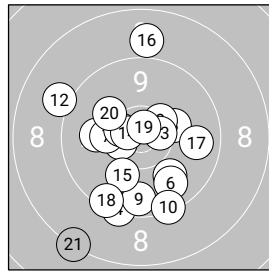

Ergebnis:	534 (559.6)	
Kneeling:	182	Serien: 91 91
Prone:	191	Serien: 96 95 0
Standing:	161	Serien: 77 84
Zähler:	22 21 10 5 0 2 0 0 0 0 1	
Innenzehner:	11	

Kneeling

Prone

Standing

Kneeling

Serie 1:	10.4*↘	9.9↑	9.3↙	10.3*↗	9.7↘	9.2↘	10.0↘	9.7↗	8.8→	8.9↗
Serie 2:	8.4↖	10.3*↗	8.9↘	9.0↓	9.1→	9.1↑	9.1↗	10.0→	10.4*↘	9.2↖

Prone

Serie 1:	10.5*↖	10.0←	10.2↗	9.4↓	10.0↘	9.8↘	10.2←	10.4*↗	9.7↓	9.4↓
Serie 2:	10.5*↖	9.1↖	10.5*↗	10.7*↖	10.1↘	8.9↑	9.8→	9.5↘	10.7*↗	10.1↖
Serie 3:	0.↘									

Standing

Serie 1:	7.2↖	9.8↗	7.8↖	7.1↖	8.7↖	10.2↘	7.5↖	9.3↗	8.4↗	5.5↖
Serie 2:	10.6*↘	8.4↘	10.2↖	8.8→	9.2↓	9.5↘	10.0→	8.6↘	7.9→	5.7↗

Fußnoten-Legende:

NSC - Treffer wurde vermessen, geht aber nicht in die Wertung ein