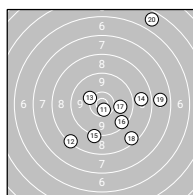

Ergebnis:	534 (559.6)	
Kneeling:	182	Serien: 91 91
Prone:	191	Serien: 96 95 0
Standing:	161	Serien: 77 84
Zähler:	22 21 10 5 0 2 0 0 0 0 1	
Innenzehner:	11	

Kneeling

Prone

Standing

Kneeling

Serie 1:	10.4*↘	9.9↑	9.3↙	10.3*↗	9.7↘	9.2↘	10.0↘	9.7↗	8.8→	8.9↗
Serie 2:	8.4↖	10.3*↗	8.9↘	9.0↓	9.1→	9.1↑	9.1↗	10.0→	10.4*↘	9.2↖

Prone

Serie 1:	10.5*↖	10.0←	10.2↗	9.4↓	10.0↘	9.8↘	10.2←	10.4*↗	9.7↓	9.4↓
Serie 2:	10.5*↖	9.1↖	10.5*↗	10.7*↖	10.1↘	8.9↑	9.8→	9.5↘	10.7*↗	10.1↖
Serie 3:	0.↘									

Standing

Serie 1:	7.2↖	9.8↗	7.8↖	7.1↖	8.7↖	10.2↘	7.5↖	9.3↗	8.4↗	5.5↖
Serie 2:	10.6*↘	8.4↘	10.2↖	8.8→	9.2↓	9.5↘	10.0→	8.6↘	7.9→	5.7↗

Fußnoten-Legende:

NSC - Treffer wurde vermessen, geht aber nicht in die Wertung ein