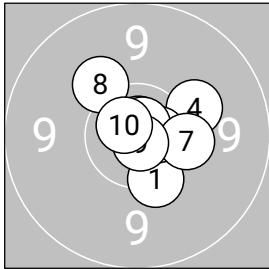

# Damen I

Standing 5x1

StartNr: 1232

23.03.2026 20:04

SUI SWITZERLAND

Ergebnis:	<b>338.3</b> (321)		
Kneeling 10:	105.9	Serien:	105.9
Prone 10:	103.6	Serien:	103.6
Standing 2x5:	100.0	Serien:	49.4 50.6
Standing 5x1:	28.8	Serien:	10.4 9.1 9.3
Zähler:	25 7 1 0 0 0 0 0 0 0 0		
Innenzehner:	17		