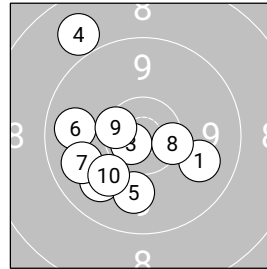

# Damen I

Standing 5x1

StartNr: 1232

23.03.2026 20:04

SUI SWITZERLAND

Ergebnis:	<b>338.3</b> (321)		
Kneeling 10:	105.9	Serien:	105.9
Prone 10:	103.6	Serien:	103.6
Standing 2x5:	100.0	Serien:	49.4 50.6
Standing 5x1:	28.8	Serien:	10.4 9.1 9.3
Zähler:	25 7 1 0 0 0 0 0 0 0 0		
Innenzehner:	17		

Kneeling 10

Prone 10

Standing 2x5

Standing 5x1

## Standing 2x5

Serie 1: 9.9↘ 9.9↖ 10.7\*↖ 8.9↖ 10.0↓  
Serie 2: 9.8← 9.8← 10.4\*→ 10.5\*↖ 10.1↖

## Standing 5x1

Serie 1: 10.4\*↘  
Serie 2: 9.1←  
Serie 3: 9.3→