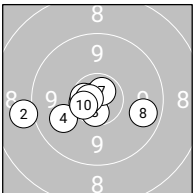

Ergebnis: **303.6** (289)

Kneeling 10: 102.3 Serien: 102.3

Prone 10: 103.5 Serien: 103.5

Standing 2x5: 97.8 Serien: 47.8 50.0

Zähler: 20 9 1 0 0 0 0 0 0 0 0

Innenzehner: 11

Kneeling 10

Prone 10

Standing 2x5

Kneeling 10

Serie 1: 10.2↗ 10.0↖ 10.7*↘ 10.1↖ 9.7↘ 10.1↖ 10.4*↘ 10.3↘ 10.0↘ 10.8*↖

Prone 10

Serie 1: 10.8*↖ 9.1↖ 10.6*↘ 10.0↖ 10.6*↖ 10.6*↖ 10.7*↗ 9.8↗ 10.7*↖ 10.6*↖

Standing 2x5

Serie 1: 8.7↘ 9.9↗ 9.8↖ 9.7→ 9.7↖

Serie 2: 9.5↘ 10.0↖ 10.8*↖ 9.5↗ 10.2↗