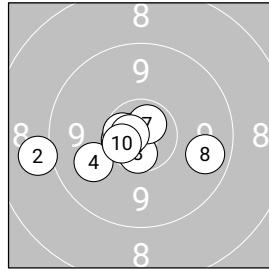

Ergebnis: **303.6** (289)

Kneeling 10: 102.3 Serien: 102.3

Prone 10: 103.5 Serien: 103.5

Standing 2x5: 97.8 Serien: 47.8 50.0

Zähler: 20 9 1 0 0 0 0 0 0 0 0

Innenzehner: 11

Kneeling 10

Prone 10

Standing 2x5

Kneeling 10

Serie 1: 10.2↗ 10.0↖ 10.7*↘ 10.1↖ 9.7↘ 10.1↖ 10.4*↘ 10.3↘ 10.0↘ 10.8*↖

Prone 10

Serie 1: 10.8*↖ 9.1↖ 10.6*↘ 10.0↖ 10.6*↖ 10.6*↖ 10.7*↗ 9.8↗ 10.7*↖ 10.6*↖

Standing 2x5

Serie 1: 8.7↘ 9.9↗ 9.8↖ 9.7→ 9.7↖