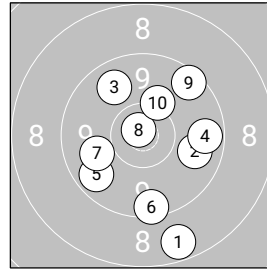

Ergebnis: **303.6** (289)

Kneeling 10: 102.3 Serien: 102.3

Prone 10: 103.5 Serien: 103.5

Standing 2x5: 97.8 Serien: 47.8 50.0

Zähler: 20 9 1 0 0 0 0 0 0 0 0

Innenzehner: 11

Kneeling 10

Prone 10

Standing 2x5

Kneeling 10

Serie 1: 10.2↗ 10.0↖ 10.7*↘ 10.1↖ 9.7↘ 10.1↖ 10.4*↘ 10.3↘ 10.0↘ 10.8*↖

Prone 10

Serie 1: 10.8*↖ 9.1↖ 10.6*↘ 10.0↖ 10.6*↖ 10.6*↖ 10.7*↗ 9.8↗ 10.7*↖ 10.6*↖

Standing 2x5

Serie 1: 8.7↘ 9.9↗ 9.8↖ 9.7→ 9.7↖

Serie 2: 9.5↘ 10.0↖ 10.8*↖ 9.5↗ 10.2↗