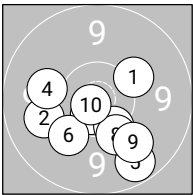

Ergebnis: **303.6** (289)

Kneeling 10: 102.3 Serien: 102.3

Prone 10: 103.5 Serien: 103.5

Standing 2x5: 97.8 Serien: 47.8 50.0

Zähler: 20 9 1 0 0 0 0 0 0 0 0

Innenzehner: 11

Kneeling 10

Prone 10

Standing 2x5

Kneeling 10

Serie 1: 10.2↗ 10.0↖ 10.7*↘ 10.1↖ 9.7↘ 10.1↖ 10.4*↘ 10.3↘ 10.0↘ 10.8*↖

Prone 10

Serie 1: 10.8*↖ 9.1↖ 10.6*↘ 10.0↖ 10.6*↖ 10.6*↖ 10.7*↗ 9.8↗ 10.7*↖ 10.6*↖

Standing 2x5

Serie 1: 8.7↘ 9.9↗ 9.8↖ 9.7→ 9.7↖