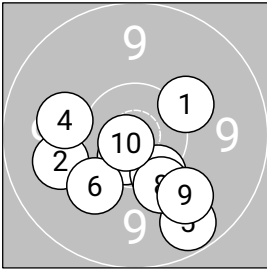

Ergebnis: **303.6** (289)

Kneeling 10: 102.3 Serien: 102.3

Prone 10: 103.5 Serien: 103.5

Standing 2x5: 97.8 Serien: 47.8 50.0

Zähler: 20 9 1 0 0 0 0 0 0 0 0

Innenzehner: 11

Kneeling 10

Prone 10

Standing 2x5

Kneeling 10

Serie 1: 10.2↗ 10.0↖ 10.7*↘ 10.1↖ 9.7↘ 10.1↖ 10.4*↘ 10.3↘ 10.0↘ 10.8*↖

Prone 10

Serie 1: 10.8*↖ 9.1↖ 10.6*↘ 10.0↖ 10.6*↖ 10.6*↖ 10.7*↗ 9.8↗ 10.7*↖ 10.6*↖

Standing 2x5

Serie 1: 8.7↘ 9.9↗ 9.8↖ 9.7→ 9.7↖

Serie 2: 9.5↘ 10.0↖ 10.8*↖ 9.5↗ 10.2↗