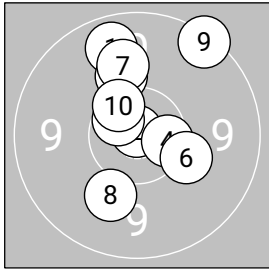

ISSF 3p Women Final

StandNr: C

GER - Steffen-Dix, Hannah #278

Damen I

Standing 5x1

StartNr: 1735

23.03.2026 19:59

GER GERMANY

Ergebnis:	306.0 (296)		
Kneeling 10:	102.0	Serien:	102.0
Prone 10:	102.1	Serien:	102.1
Standing 2x5:	101.9	Serien:	50.5 51.4
Zähler:	26 4 0 0 0 0 0 0 0 0		
Innenzehner:	12		

Kneeling 10

Prone 10

Standing 2x5

Kneeling 10

Serie 1: 9.7↑ 10.9*↑ 10.6*↖ 10.5*→ 10.1↑ 10.2→ 10.0↑ 10.1↓ 9.4↗ 10.5*↖

Prone 10

Serie 1: 10.5*↖ 9.9↓ 10.2↓ 10.5*↗ 10.6*↖ 10.0→ 10.0↖ 10.0↖ 10.3*← 10.1↖

Standing 2x5

Serie 1: 10.2→ 10.0↗ 9.8↑ 10.1↖ 10.4*←
Serie 2: 10.3*→ 10.4*← 10.3→ 10.1↖ 10.3*↗