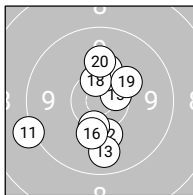

Ergebnis: **580** (604.2)
 Kneeling: 193 Serien: 95 98
 Prone: 198 Serien: 100 98
 Standing: 189 Serien: 95 94
 Zähler: 41 18 1 0 0 0 0 0 0 0 0
 Innenezehner: 24

Kneeling

Prone

Standing

Kneeling

Serie 1: 10.1 ↖ 10.0 ↘ 10.3 → 9.6 ← 10.5* ↖ 9.8 ↙ 9.8 ↖ 9.4 ↘ 9.3 → 10.5* ↖
Serie 2: 10.4* → 10.5* → 9.4 → 10.0 ↗ 10.5* ↘ 10.6* ↘ 9.3 ← 10.5* → 10.4* ↘ 10.2 ↖

Prone

Serie 1: 10.2 ↑ 10.8* ↖ 10.3* ↘ 10.6* ↖ 10.7* ← 10.4* ↗ 10.3* ↑ 10.4* ↗ 10.3* ↖ 10.2 ↘
Serie 2: 9.2 ↙ 10.2 ↓ 9.8 ↓ 10.4* ↘ 10.6* → 10.2 ↓ 10.2 ↑ 10.5* ↑ 10.2 ↗ 10.1 ↑

Standing

Serie 1: 10.4* ↘ 10.5* → 9.9 → 9.9 ↗ 10.1 ↓ 10.3 ↘ 8.8 ← 9.9 ↖ 10.5* ↘ 10.1 ↖
Serie 2: 10.0 ↖ 10.6* ← 10.6* ↖ 9.1 ↙ 9.7 ← 9.6 ↖ 9.3 ↙ 9.1 ← 10.0 ↘ 9.1 ←