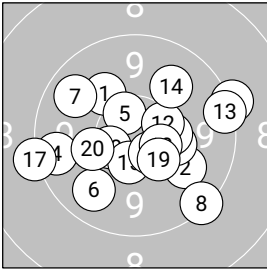

Ergebnis: **580** (604.2)
 Kneeling: 193 Serien: 95 98
 Prone: 198 Serien: 100 98
 Standing: 189 Serien: 95 94
 Zähler: 41 18 1 0 0 0 0 0 0 0 0
 Innenezehner: 24

Kneeling

Prone

Standing

Kneeling

Serie 1: 10.1 ↖ 10.0 ↘ 10.3 → 9.6 ← 10.5* ↖ 9.8 ↙ 9.8 ↖ 9.4 ↘ 9.3 → 10.5* ↖
Serie 2: 10.4* → 10.5* → 9.4 → 10.0 ↗ 10.5* ↘ 10.6* ↘ 9.3 ← 10.5* → 10.4* ↘ 10.2 ↖

Prone

Serie 1: 10.2 ↑ 10.8* ↖ 10.3* ↘ 10.6* ↖ 10.7* ← 10.4* ↗ 10.3* ↑ 10.4* ↗ 10.3* ↖ 10.2 ↘
Serie 2: 9.2 ↙ 10.2 ↓ 9.8 ↓ 10.4* ↘ 10.6* → 10.2 ↓ 10.2 ↑ 10.5* ↑ 10.2 ↗ 10.1 ↑

Standing

Serie 1: 10.4* ↘ 10.5* → 9.9 → 9.9 ↗ 10.1 ↓ 10.3 ↘ 8.8 ← 9.9 ↖ 10.5* ↘ 10.1 ↖
Serie 2: 10.0 ↖ 10.6* ← 10.6* ↖ 9.1 ↙ 9.7 ← 9.6 ↖ 9.3 ↙ 9.1 ← 10.0 ↘ 9.1 ←