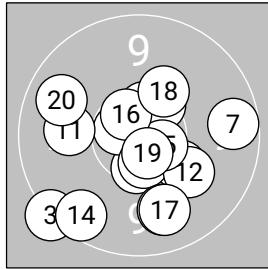

ISSF 3p Women

StandNr: 225

Ziegler, Antonia #113

Damen I

Standing

StartNr: 1280

23.03.2026 16:55

GER-HS LV HESSEN

Ergebnis:	581 (610.0)		
Kneeling:	198	Serien:	99 99
Prone:	194	Serien:	97 97
Standing:	189	Serien:	92 97
Zähler:	41 19 0 0 0 0 0 0 0 0 0		
Innenzehner:	25		

Kneeling

Prone

Standing

Kneeling

Serie 1:	10.2↘	10.4*↙	10.1↗	9.7↖	10.5*↗	10.6*↖	10.0↖	10.1↗	10.0↖	10.6*↖
Serie 2:	10.4*↖	9.7↘	10.6*↗	10.5*↗	10.0↖	10.7*↖	10.4*↖	10.1↗	10.0↖	10.3↘

Prone

Serie 1:	10.4*↘	10.8*↘	9.3↙	10.6*↗	10.5*↓	10.7*↖	9.7↗	10.2↘	10.6*↓	9.9↓
Serie 2:	10.0↖	10.1↘	10.4*↗	9.6↙	10.6*↗	10.6*↖	9.9↓	10.3↗	10.7*↘	9.8↖

Standing

Serie 1:	9.9↖	9.9↓	9.9↗	10.1↖	9.9↗	10.1↖	9.6↑	9.2↗	9.5↗	9.8↖
Serie 2:	10.3↖	10.3*↗	10.8*↗	9.8↗	10.4*↘	10.3*↖	9.9↖	10.5*↗	10.4*↗	9.8↗