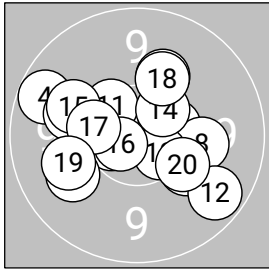

ISSF 3p Women

StandNr: 225

Ziegler, Antonia #113

Damen I

Standing

StartNr: 1280

23.03.2026 16:55

GER-HS LV HESSEN

Ergebnis:	581 (610.0)		
Kneeling:	198	Serien:	99 99
Prone:	194	Serien:	97 97
Standing:	189	Serien:	92 97
Zähler:	41 19 0 0 0 0 0 0 0 0 0		
Innenzehner:	25		

Kneeling

Prone

Standing

Kneeling

Serie 1:	10.2↘	10.4*↙	10.1↗	9.7↖	10.5*↗	10.6*↖	10.0↖	10.1↗	10.0↖	10.6*↖
Serie 2:	10.4*↖	9.7↘	10.6*↗	10.5*↗	10.0↖	10.7*↖	10.4*↖	10.1↗	10.0↖	10.3↘

Prone

Serie 1:	10.4*↘	10.8*↘	9.3↙	10.6*↗	10.5*↓	10.7*↖	9.7↗	10.2↘	10.6*↓	9.9↓
Serie 2:	10.0↖	10.1↘	10.4*↗	9.6↙	10.6*↗	10.6*↖	9.9↓	10.3↗	10.7*↘	9.8↖

Standing

Serie 1:	9.9↖	9.9↓	9.9↗	10.1↖	9.9↗	10.1↖	9.6↑	9.2↗	9.5↗	9.8↖
Serie 2:	10.3↖	10.3*↗	10.8*↗	9.8↗	10.4*↘	10.3*↖	9.9↖	10.5*↗	10.4*↗	9.8↗