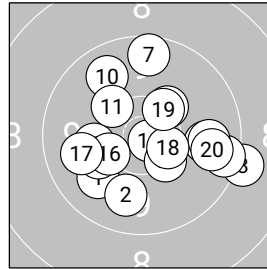

ISSF 3p Women

StandNr: 225

Ziegler, Antonia #113

Damen I

Standing

StartNr: 1280

23.03.2026 16:55

GER-HS LV HESSEN

Ergebnis:	581 (610.0)		
Kneeling:	198	Serien:	99 99
Prone:	194	Serien:	97 97
Standing:	189	Serien:	92 97
Zähler:	41 19 0 0 0 0 0 0 0 0 0		
Innenzehner:	25		

Kneeling

Prone

Standing

Kneeling

Serie 1:	10.2↘	10.4*↙	10.1↗	9.7↖	10.5*↗	10.6*↖	10.0↖	10.1↗	10.0↖	10.6*↖
Serie 2:	10.4*↖	9.7↘	10.6*↗	10.5*↗	10.0↖	10.7*↖	10.4*↖	10.1↗	10.0↖	10.3↘

Prone

Serie 1:	10.4*↘	10.8*↘	9.3↙	10.6*↗	10.5*↓	10.7*↖	9.7↗	10.2↘	10.6*↓	9.9↓
Serie 2:	10.0↖	10.1↘	10.4*↗	9.6↙	10.6*↗	10.6*↖	9.9↓	10.3↗	10.7*↘	9.8↖

Standing

Serie 1:	9.9↖	9.9↓	9.9↗	10.1↖	9.9↗	10.1↖	9.6↑	9.2↗	9.5↗	9.8↖
Serie 2:	10.3↖	10.3*↗	10.8*↗	9.8↗	10.4*↘	10.3*↖	9.9↖	10.5*↗	10.4*↗	9.8↗