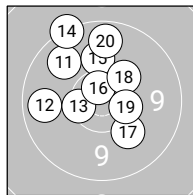

Ergebnis:	580 (606.1)		
Kneeling:	194	Serien:	96 98
Prone:	193	Serien:	97 96
Standing:	193	Serien:	96 97
Zähler:	41 18 1 0 0 0 0 0 0 0 0		
Innenzehner:	21		

Kneeling

Prone

Standing

Kneeling

Serie 1:	9.1 ↗	10.9* ↑	10.9* ↙	10.3* ↖	10.8* ↑	9.4 ↗	10.0 ↘	9.2 ↗	9.9 ↑	10.1 ↗
Serie 2:	10.0 ↗	10.6* ↓	10.9* ↑	10.3* ↙	10.4* ↓	10.4* ↖	9.8 ↘	10.7* ↖	9.4 ↖	10.1 ↖

Prone

Serie 1:	10.6* ↓	10.0 ↘	10.0 ↖	9.8 ↗	10.3 ↘	10.2 ↑	10.4* ↑	9.7 ↖	9.0 ↑	10.8* ↓
Serie 2:	9.8 ↘	9.8 ↖	10.5* ↖	9.3 ↘	10.1 ↑	10.7* ↑	10.1 ↘	10.3 ↗	10.4* ↗	9.7 ↑

Standing

Serie 1:	9.4 ↗	9.7 ↗	10.0 ↘	9.8 ↓	10.1 ↑	10.3 ↗	9.9 ↖	10.8* ↗	10.2 ↑	10.0 ↗
Serie 2:	10.4* ↗	8.7 ↖	9.2 ↖	10.3 ↓	10.9* ↗	10.1 ↖	10.2 ↗	10.8* ↑	10.5* ↘	10.1 ↘