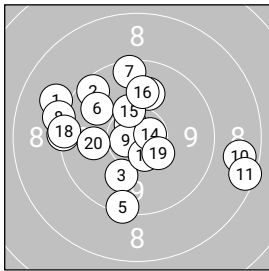

Ergebnis:	573 (599.2)		
Kneeling:	188	Serien:	92 96
Prone:	193	Serien:	95 98
Standing:	192	Serien:	96 96
Zähler:	36 21 3 0 0 0 0 0 0 0 0		
Innenzehner:	21		

Kneeling

Prone

Standing

Kneeling

Serie 1:	9.0 ↙	9.6 ↘	10.1 ↘	10.6* ↘	9.4 ↓	9.9 ↘	9.5 ↑	9.2 ↙	10.7* ↙	8.7 →
Serie 2:	8.5 →	10.5* ↘	10.0 ↑	10.7* →	10.4* ↘	10.0 ↑	9.4 ←	9.4 ←	10.4* ↘	10.0 ←

Prone

Serie 1:	9.8 ↘	10.1 →	9.8 →	9.7 ↙	10.1 ↙	10.6* ↙	9.2 ↘	9.7 ↑	10.3* ↑	10.6* ↘
Serie 2:	9.8 →	10.0 ↘	10.4* ↘	10.8* ↓	9.4 ←	10.0 →	10.2 ↘	10.6* ↘	10.4* →	10.2 ↘

Standing

Serie 1:	10.2 ↘	9.2 ↙	10.6* →	9.3 ↙	10.1 ↙	10.7* ↘	10.5* ↘	9.8 ↘	9.8 ↘	10.5* ↘
Serie 2:	10.5* →	8.8 →	10.2 →	10.3* →	10.7* ↘	9.8 ↘	10.3* ↘	10.3 →	10.2 ↙	9.7 →