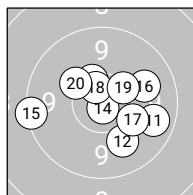

Ergebnis:	573 (599.2)		
Kneeling:	188	Serien:	92 96
Prone:	193	Serien:	95 98
Standing:	192	Serien:	96 96
Zähler:	36 21 3 0 0 0 0 0 0 0 0		
Innenzehner:	21		

Kneeling

Prone

Standing

Kneeling

Serie 1:	9.0 ↙	9.6 ↘	10.1 ↘	10.6* ↘	9.4 ↓	9.9 ↘	9.5 ↑	9.2 ↙	10.7* ↙	8.7 →
Serie 2:	8.5 →	10.5* ↘	10.0 ↑	10.7* →	10.4* ↘	10.0 ↑	9.4 ←	9.4 ←	10.4* ↘	10.0 ←

Prone

Serie 1:	9.8 ↘	10.1 →	9.8 →	9.7 ↙	10.1 ↙	10.6* ↙	9.2 ↘	9.7 ↑	10.3* ↑	10.6* ↘
Serie 2:	9.8 →	10.0 ↘	10.4* ↘	10.8* ↓	9.4 ←	10.0 →	10.2 ↘	10.6* ↘	10.4* →	10.2 ↘

Standing

Serie 1:	10.2 ↘	9.2 ↙	10.6* →	9.3 ↙	10.1 ↙	10.7* ↘	10.5* ↘	9.8 ↘	9.8 ↘	10.5* ↘
Serie 2:	10.5* →	8.8 →	10.2 →	10.3* →	10.7* ↘	9.8 ↘	10.3* ↘	10.3 →	10.2 ↙	9.7 →