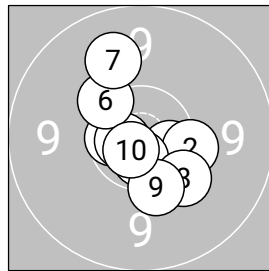

ISSF 3p Women Final

StandNr: D

SUI - Leone, Chiara #101

Damen I

Standing 5x1

StartNr: 1233

24.03.2026 18:33

SUI SWITZERLAND

Ergebnis:	316.3_{SO} (304)		
Kneeling 10:	101.8	Serien:	101.8
Prone 10:	104.4	Serien:	104.4
Standing 2x5:	100.0	Serien:	50.6 49.4
Standing 5x1:	10.1	Serien:	10.1
Tie Break:		Serien:	9.5 10.3
Zähler:	26 7 0 0 0 0 0 0 0 0 0		
Innenzehner:	13		

Prone 10

Kneeling 10

Serie 1: 10.2➡ 9.8➡ 10.0⬇ 10.1➡ 10.3⬇ 10.6*⬇ 10.2➡ 10.1➡ 10.3⬅ 10.2⬅

Prone 10

Serie 1: 10.6*➡ 10.3*➡ 10.6*⬅ 10.7*⬅ 10.7*⬇ 10.3*⬅ 9.9⬆ 10.2⬇ 10.3*⬇ 10.8*⬅

Standing 2x5

Serie 1: 10.2➡ 10.3*➡ 10.3*➡
Serie 2: 10.1⬇ 9.6⬇ 9.7⬅

9.4➡ 10.4*⬆
9.6⬆ 10.4*➡