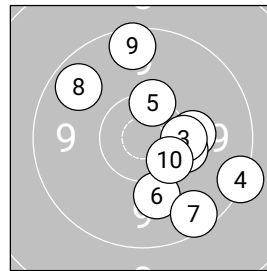

ISSF 3p Women Final

StandNr: D

SUI - Leone, Chiara #101

Damen I

Standing 5x1

StartNr: 1233

24.03.2026 18:33

SUI SWITZERLAND

Ergebnis:	316.3_{SO} (304)		
Kneeling 10:	101.8	Serien:	101.8
Prone 10:	104.4	Serien:	104.4
Standing 2x5:	100.0	Serien:	50.6 49.4
Standing 5x1:	10.1	Serien:	10.1
Tie Break:		Serien:	9.5 10.3
Zähler:	26 7 0 0 0 0 0 0 0 0 0		
Innenzehner:	13		

Kneeling 10

Prone 10

Standing 2x5

Standing 5x1

Tie Break

Kneeling 10

Serie 1: 10.2➡ 9.8➡ 10.0⬇ 10.1➡ 10.3⬇ 10.6*⬇ 10.2➡ 10.1➡ 10.3⬅ 10.2⬅

Prone 10

Serie 1: 10.6*➡ 10.3*➡ 10.6*⬅ 10.7*⬅ 10.7*⬇ 10.3*⬅ 9.9⬆ 10.2⬇ 10.3*⬇ 10.8*⬅

Standing 2x5

Serie 1: 10.2➡ 10.3*➡ 10.3*➡
Serie 2: 10.1⬇ 9.6⬇ 9.7⬅

9.4➡ 10.4*⬆
9.6⬆ 10.4*➡

Standing 5x1

Serie 1:

10.1 →

Tie Break