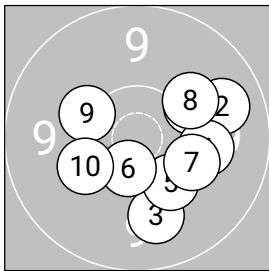

ISSF 3p Women Final

StandNr: D

SUI - Leone, Chiara #101

Damen I

Standing 5x1

StartNr: 1233

24.03.2026 18:33

SUI SWITZERLAND

Ergebnis:	316.3_{SO} (304)		
Kneeling 10:	101.8	Serien:	101.8
Prone 10:	104.4	Serien:	104.4
Standing 2x5:	100.0	Serien:	50.6 49.4
Standing 5x1:	10.1	Serien:	10.1
Tie Break:		Serien:	9.5 10.3
Zähler:	26 7 0 0 0 0 0 0 0 0 0		
Innenzehner:	13		