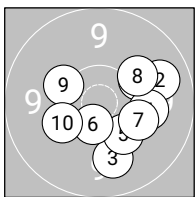

Ergebnis:	316.3_{SO} (304)		
Kneeling 10:	101.8	Serien:	101.8
Prone 10:	104.4	Serien:	104.4
Standing 2x5:	100.0	Serien:	50.6 49.4
Standing 5x1:	10.1	Serien:	10.1
Tie Break:		Serien:	9.5 10.3
Zähler:	26 7 0 0 0 0 0 0 0 0 0		
Innenzehner:	13		

Kneeling 10

Prone 10

Standing 2x5

Standing 5x1

Tie Break

Kneeling 10

Serie 1: 10.2➡ 9.8➡ 10.0⬇ 10.1➡ 10.3⬇ 10.6*⬇ 10.2➡ 10.1➡ 10.3⬅ 10.2⬅

Prone 10

Serie 1: 10.6*➡ 10.3*➡ 10.6*⬅ 10.7*⬅ 10.7*⬇ 10.3*⬅ 9.9⬆ 10.2⬇ 10.3*⬇ 10.8*⬅

Standing 2x5

Serie 1: 10.2➡ 10.3*➡ 10.3*➡
Serie 2: 10.1⬇ 9.6⬇ 9.7⬅

9.4➡ 10.4*⬆
9.6⬆ 10.4*➡

Standing 5x1

Serie 1:

10.1 →

Tie Break