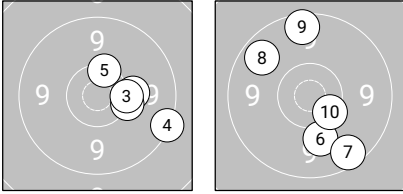

Kneeling 10

Prone 10

Standing 2x5

Standing 5x1

Tie Break

Kneeling 10

Serie 1: 10.2➡ 9.8➡ 10.0⬇ 10.1➡ 10.3⬇ 10.6*⬇ 10.2➡ 10.1➡ 10.3⬅ 10.2⬅

Prone 10

Serie 1: 10.6*➡ 10.3*➡ 10.6*⬅ 10.7*⬅ 10.7*⬇ 10.3*⬅ 9.9⬆ 10.2⬇ 10.3*⬇ 10.8*⬅

Standing 2x5

Serie 1: 10.2➡ 10.3*➡ 10.3*➡
Serie 2: 10.1⬇ 9.6⬇ 9.7⬅

9.4➡ 10.4*⬆
9.6⬆ 10.4*➡

Standing 5x1

Serie 1:

10.1 →

Tie Break

Serie 1:

9.5 ↗

Serie 2:

10.3 ←

Fußnoten-Legende:

SO - Schütze oder Team hat an einem Shoot-off teilgenommen