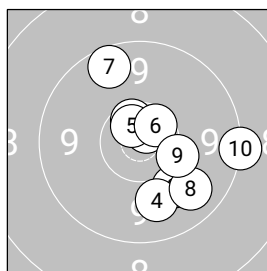

ISSF 3p Women Final

StandNr: E

FIN - Palo, Marianne #135

Damen I

Standing 5x1

StartNr: 1363

24.03.2026 18:36

FIN FINLAND

Ergebnis:	348.2 (333)									
Kneeling 10:	101.4	Serien:	101.4							
Prone 10:	103.9	Serien:	103.9							
Standing 2x5:	101.7	Serien:	52.1	49.6						
Standing 5x1:	41.2	Serien:	9.3	10.8	10.5	10.6				
Tie Break:		Serien:	9.5	10.7						
Zähler:	28	8	0	0	0	0	0	0	0	0
Innenzehner:	18									

Kneeling 10

Prone 10

Standing 2x5

Standing 5x1

Tie Break

Kneeling 10

Serie 1: 9.9↑ 10.5*↙ 10.1↙ 10.2↙ 9.9↙ 10.1↓ 10.6*→ 10.2↙ 10.5*↙ 9.4↓

Prone 10

Serie 1: 10.3→ 10.3→ 10.7*→ 10.4*→ 10.1→ 10.0→ 10.7*↑ 10.4*↓ 10.6*→ 10.4*↙

Standing 2x5

Serie 1: 10.6*↖ 10.8*↗ 10.0↘ 10.0↓ 10.7*↖
 Serie 2: 10.6*↗ 9.6↖ 9.8↘ 10.3*→ 9.3→

Standing 5x1

Serie 1:

Serie 2:

Serie 3: