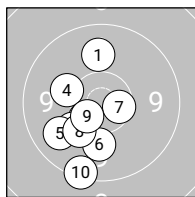

Ergebnis:	348.2 (333)									
Kneeling 10:	101.4	Serien:	101.4							
Prone 10:	103.9	Serien:	103.9							
Standing 2x5:	101.7	Serien:	52.1	49.6						
Standing 5x1:	41.2	Serien:	9.3	10.8	10.5	10.6				
Tie Break:		Serien:	9.5	10.7						
Zähler:	28	8	0	0	0	0	0	0	0	0
Innenzehner:	18									

Kneeling 10

Prone 10

Standing 2x5

Standing 5x1

Tie Break

Kneeling 10

Serie 1: 9.9↑ 10.5*↙ 10.1↙ 10.2↙ 9.9↙ 10.1↓ 10.6*→ 10.2↙ 10.5*↙ 9.4↓

Prone 10

Serie 1: 10.3→ 10.3→ 10.7*→ 10.4*→ 10.1→ 10.0→ 10.7*↑ 10.4*↓ 10.6*→ 10.4*↙

Standing 2x5

Serie 1: 10.6*↖ 10.8*↗ 10.0↘ 10.0↓ 10.7*↖
 Serie 2: 10.6*↗ 9.6↖ 9.8↘ 10.3*→ 9.3→

Standing 5x1

Serie 1:

Serie 2:

Serie 3:

Serie 4:

9.3 ↖

10.8* ↖

10.5* ↖

10.6* ↗

Tie Break

Serie 1:

Serie 2: