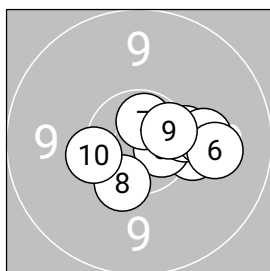

ISSF 3p Women Final

StandNr: E

FIN - Palo, Marianne #135

Damen I

Standing 5x1

StartNr: 1363

24.03.2026 18:36

FIN FINLAND

Ergebnis:	348.2 (333)									
Kneeling 10:	101.4	Serien:	101.4							
Prone 10:	103.9	Serien:	103.9							
Standing 2x5:	101.7	Serien:	52.1	49.6						
Standing 5x1:	41.2	Serien:	9.3	10.8	10.5	10.6				
Tie Break:		Serien:	9.5	10.7						
Zähler:	28	8	0	0	0	0	0	0	0	0
Innenzehner:	18									

Prone 10

Kneeling 10

Serie 1: 9.9↑ 10.5*↙ 10.1↙ 10.2↙ 9.9↙ 10.1↓ 10.6*→ 10.2↙ 10.5*↙ 9.4↓

Prone 10

Serie 1: 10.3→ 10.3→ 10.7*→ 10.4*→ 10.1→ 10.0→ 10.7*↑ 10.4*↓ 10.6*→ 10.4*↙

Standing 2x5

Serie 1: 10.6*↖ 10.8*↗ 10.0↘ 10.0↓ 10.7*↖
Serie 2: 10.6*↗ 9.6↖ 9.8↘ 10.3*→ 9.3→