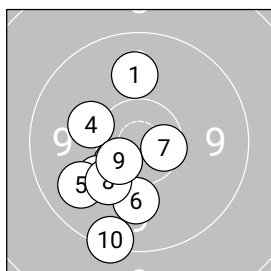

ISSF 3p Women Final

StandNr: E

FIN - Palo, Marianne #135

Damen I

Standing 5x1

StartNr: 1363

24.03.2026 18:36

FIN FINLAND

Ergebnis:	348.2 (333)									
Kneeling 10:	101.4	Serien:	101.4							
Prone 10:	103.9	Serien:	103.9							
Standing 2x5:	101.7	Serien:	52.1	49.6						
Standing 5x1:	41.2	Serien:	9.3	10.8	10.5	10.6				
Tie Break:		Serien:	9.5	10.7						
Zähler:	28	8	0	0	0	0	0	0	0	0
Innenzehner:	18									

Serie 1: 10.3→ 10.3→ 10.7*→ 10.4*→ 10.1→ 10.0→ 10.7*↑ 10.4*↓ 10.6*→ 10.4*↙

Standing 2x5

Serie 1: 10.6*↖ 10.8*↗ 10.0↘ 10.0↓ 10.7*↖
 Serie 2: 10.6*↗ 9.6↖ 9.8↘ 10.3*→ 9.3→

Standing 5x1

Serie 1:

Serie 2:

Serie 3: