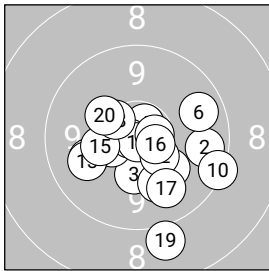

Ergebnis: **583** (612.5)

Kneeling: 195                      Serien: 97 98

Prone: 198                        Serien: 98 100

Standing: 190                    Serien: 96 94

Zähler: 45 13 2 0 0 0 0 0 0 0 0

Innenzehner: 29

Kneeling

Prone

Standing

**Kneeling**

**Serie 1:** 10.1↘ 9.7→ 10.3↓ 10.7\*↗ 10.1↘ 9.8→ 10.5\*↖ 10.0↖ 10.8\*↖ 9.4↘

**Serie 2:** 10.9\*↓ 10.4\*↘ 10.0↖ 10.6\*→ 10.3↖ 10.6\*↘ 9.9↘ 10.5\*↖ 9.0↓ 10.2↖

**Prone**

**Serie 1:** 9.5↖ 10.6\*↖ 10.2↖ 10.6\*↖ 9.8↑ 10.7\*↘ 10.6\*↓ 10.5\*↖ 10.1↖ 10.8\*↘

**Serie 2:** 10.6\*↖ 10.5\*→ 10.4\*↓ 10.5\*→ 10.5\*→ 10.7\*↖ 10.4\*↖ 10.6\*↖ 10.4\*↑ 10.8\*↑

**Standing**

**Serie 1:** 10.3→ 10.8\*↖ 9.5↖ 10.1↗ 10.5\*↘ 9.3↗ 9.9↓ 9.9↑ 10.0↓ 10.2↘

**Serie 2:** 9.7→ 10.5\*↘ 8.9↖ 9.8→ 10.7\*↗ 10.1↗ 8.6↑ 10.0↑ 10.2↗ 10.9\*↘