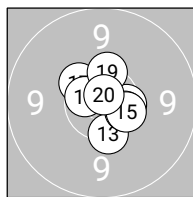

Ergebnis: **583** (612.5)

Kneeling: 195                      Serien: 97 98

Prone: 198                        Serien: 98 100

Standing: 190                    Serien: 96 94

Zähler: 45 13 2 0 0 0 0 0 0 0 0

Innenzehner: 29

Kneeling

Prone

Standing

**Kneeling**

**Serie 1:** 10.1↘ 9.7→ 10.3↓ 10.7\*↗ 10.1↘ 9.8→ 10.5\*↖ 10.0↖ 10.8\*↖ 9.4↘

**Serie 2:** 10.9\*↓ 10.4\*↘ 10.0↖ 10.6\*→ 10.3↖ 10.6\*↘ 9.9↘ 10.5\*↖ 9.0↓ 10.2↖

**Prone**

**Serie 1:** 9.5↖ 10.6\*↖ 10.2↖ 10.6\*↖ 9.8↑ 10.7\*↘ 10.6\*↓ 10.5\*↖ 10.1↖ 10.8\*↘

**Serie 2:** 10.6\*↖ 10.5\*→ 10.4\*↓ 10.5\*→ 10.5\*→ 10.7\*↖ 10.4\*↖ 10.6\*↖ 10.4\*↑ 10.8\*↑

**Standing**

**Serie 1:** 10.3→ 10.8\*↖ 9.5↖ 10.1↗ 10.5\*↘ 9.3↗ 9.9↓ 9.9↑ 10.0↓ 10.2↘

**Serie 2:** 9.7→ 10.5\*↘ 8.9↖ 9.8→ 10.7\*↗ 10.1↗ 8.6↑ 10.0↑ 10.2↗ 10.9\*↘