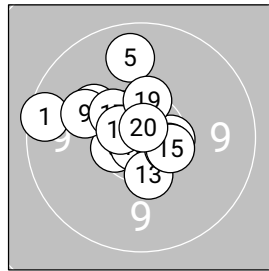

Ergebnis: **583** (612.5)

Kneeling: 195   Serien: 97 98

Prone: 198   Serien: 98 100

Standing: 190   Serien: 96 94

Zähler: 45 13 2 0 0 0 0 0 0 0 0

Innenzehner: 29

Prone

Kneeling

Serie 1: 10.1↘ 9.7→ 10.3↓ 10.7*↗ 10.1↘ 9.8→ 10.5*↖ 10.0↖ 10.8*↖ 9.4↘

Serie 2: 10.9*↓ 10.4*↘ 10.0↖ 10.6*→ 10.3↖ 10.6*↘ 9.9↘ 10.5*↖ 9.0↓ 10.2↖

Prone

Serie 1: 9.5↖ 10.6*↖ 10.2↖ 10.6*↖ 9.8↑ 10.7*↘ 10.6*↓ 10.5*↖ 10.1↖ 10.8*↘

Serie 2: 10.6*↖ 10.5*→ 10.4*↓ 10.5*→ 10.5*→ 10.7*↖ 10.4*↖ 10.6*↖ 10.4*↑ 10.8*↑

Standing

Serie 1: 10.3→ 10.8*↖ 9.5↖ 10.1↗ 10.5*↘ 9.3↗ 9.9↓ 9.9↑ 10.0↓ 10.2↘

Serie 2: 9.7→ 10.5*↘ 8.9↖ 9.8→ 10.7*↗ 10.1↗ 8.6↑ 10.0↑ 10.2↗ 10.9*↘