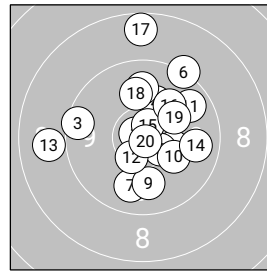

Ergebnis: **583** (612.5)

Kneeling: 195                      Serien: 97 98

Prone: 198                        Serien: 98 100

Standing: 190                    Serien: 96 94

Zähler: 45 13 2 0 0 0 0 0 0 0 0

Innenzehner: 29

Kneeling

Prone

Standing

**Kneeling**

**Serie 1:** 10.1↘ 9.7→ 10.3↓ 10.7\*↗ 10.1↘ 9.8→ 10.5\*↖ 10.0↖ 10.8\*↖ 9.4↘

**Serie 2:** 10.9\*↓ 10.4\*↘ 10.0↖ 10.6\*→ 10.3↖ 10.6\*↘ 9.9↘ 10.5\*↖ 9.0↓ 10.2↖

**Prone**

**Serie 1:** 9.5↖ 10.6\*↖ 10.2↖ 10.6\*↖ 9.8↑ 10.7\*↘ 10.6\*↓ 10.5\*↖ 10.1↖ 10.8\*↘

**Serie 2:** 10.6\*↖ 10.5\*→ 10.4\*↓ 10.5\*→ 10.5\*→ 10.7\*↖ 10.4\*↖ 10.6\*↖ 10.4\*↑ 10.8\*↑

**Standing**

**Serie 1:** 10.3→ 10.8\*↖ 9.5↖ 10.1↗ 10.5\*↘ 9.3↗ 9.9↓ 9.9↑ 10.0↓ 10.2↘

**Serie 2:** 9.7→ 10.5\*↘ 8.9↖ 9.8→ 10.7\*↗ 10.1↗ 8.6↑ 10.0↑ 10.2↗ 10.9\*↘