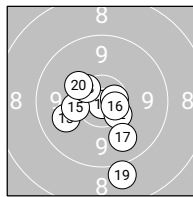

Ergebnis: **583** (612.5)

Kneeling: 195                      Serien: 97 98

Prone: 198                        Serien: 98 100

Standing: 190                    Serien: 96 94

Zähler: 45 13 2 0 0 0 0 0 0 0 0

Innenzehner: 29

Kneeling

Prone

Standing

**Kneeling**

**Serie 1:** 10.1↘ 9.7→ 10.3↓ 10.7\*↗ 10.1↘ 9.8→ 10.5\*↖ 10.0↖ 10.8\*↖ 9.4↘

**Serie 2:** 10.9\*↓ 10.4\*↘ 10.0↖ 10.6\*→ 10.3↖ 10.6\*↘ 9.9↘ 10.5\*↖ 9.0↓ 10.2↖

**Prone**

**Serie 1:** 9.5↖ 10.6\*↖ 10.2↖ 10.6\*↖ 9.8↑ 10.7\*↘ 10.6\*↓ 10.5\*↖ 10.1↖ 10.8\*↘

**Serie 2:** 10.6\*↖ 10.5\*→ 10.4\*↓ 10.5\*→ 10.5\*→ 10.7\*↖ 10.4\*↖ 10.6\*↖ 10.4\*↑ 10.8\*↑

**Standing**

**Serie 1:** 10.3→ 10.8\*↖ 9.5↖ 10.1↗ 10.5\*↘ 9.3↗ 9.9↓ 9.9↑ 10.0↓ 10.2↘

**Serie 2:** 9.7→ 10.5\*↘ 8.9↖ 9.8→ 10.7\*↗ 10.1↗ 8.6↑ 10.0↑ 10.2↗ 10.9\*↘