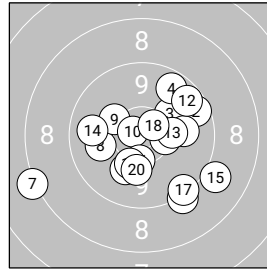

Ergebnis:	586 (611.4)		
Kneeling:	195	Serien:	97 98
Prone:	200	Serien:	100 100
Standing:	191	Serien:	95 96
Zähler:	47 12 1 0 0 0 0 0 0 0 0		
Innenzehner:	26		

Kneeling

Prone

Standing

Kneeling

Serie 1:	9.6 ←	10.3* ↓	10.9* ↑	10.6* ↘	10.2 ↗	10.6* ↓	9.8 ↓	9.2 ↗	10.3 ↑	10.8* ↓
Serie 2:	10.3 →	10.4* ←	10.6* ←	10.3* ←	10.0 ↘	10.9* →	9.6 ←	10.2 ↗	9.8 ↓	10.8* ↘

Prone

Serie 1:	10.7* ↗	10.4* ↑	10.1 ↗	10.1 ↘	10.2 ↘	10.8* ↘	10.3* ↓	10.7* ↖	10.5* ↗	10.1 ↖
Serie 2:	10.6* ↘	10.1 ←	10.7* ↖	10.0 ↓	10.9* ↗	10.5* ←	10.2 ↖	10.8* ↗	10.3* →	10.2 ↘

Standing

Serie 1:	10.4* →	9.6 →	10.1 ↗	9.7 ↗	9.3 ↘	10.0 →	8.2 ↖	10.0 ↖	10.2 ↖	10.7* ↖
Serie 2:	10.4* ↓	9.7 ↗	10.3 →	9.8 ←	9.0 ↘	10.1 ↓	9.4 ↘	10.6* ↗	10.3 ↓	10.2 ↓