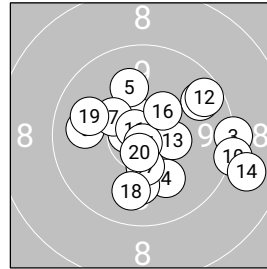

ISSF 3p Women

StandNr: 219

Ziegler, Antonia #113

Damen I

Standing

StartNr: 1281

24.03.2026 09:54

GER-HS LV HESSEN

Ergebnis:	575 (605.9)		
Kneeling:	188	Serien:	94 94
Prone:	196	Serien:	99 97
Standing:	191	Serien:	96 95
Zähler:	36 23 1 0 0 0 0 0 0 0 0		
Innenzehner:	26		

Standing

Kneeling

Serie 1:	9.7↙	9.7↙	9.6↙	9.4↙	10.5*↑	10.3→	10.7*↘	9.6↘	9.6↘	10.6*↘
Serie 2:	9.4↘	9.6↘	9.7↑	9.1↙	10.4*↓	10.4*↖	10.6*↘	9.5↙	9.6↙	10.4*↖

Prone

Serie 1:	10.5*↘	9.9↙	10.0↙	10.7*↓	10.2↑	10.3↘	10.1→	10.3*↓	10.7*↙	10.6*↘
Serie 2:	9.5↑	10.6*↘	10.6*↙	10.7*↙	9.7↓	10.0↙	10.3↙	9.9↙	10.5*→	10.8*→

Standing

Serie 1:	10.7*↙	10.6*↑	9.3→	10.1↘	10.0↑	9.9↙	10.3*↖	10.0↓	9.7↘	9.3→
Serie 2:	10.8*↖	9.6↘	10.4*→	8.9↘	10.8*↓	10.4*↗	10.4*↓	9.9↓	9.9↙	10.6*↓