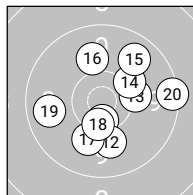

Ergebnis:	580 (607.2)		
Kneeling:	194	Serien:	97 97
Prone:	195	Serien:	96 99
Standing:	191	Serien:	96 95
Zähler:	40 20 0 0 0 0 0 0 0 0 0		
Innenzehner:	21		

Kneeling

Prone

Standing

Kneeling

Serie 1:	10.5*↘	10.0→	9.9↖	10.2→	10.8*↖	10.7*↓	10.3↓	9.7↗	10.3*↑	9.6↘
Serie 2:	10.5*↓	10.0↓	10.2→	10.2↗	9.8↗	10.0↑	10.1↘	10.4*↓	9.8←	9.4→

Prone

Serie 1:	10.3↖	10.8*↖	10.5*↓	9.7↑	9.9←	9.6↘	10.2→	10.7*↖	10.4*↑	9.8↑
Serie 2:	10.1↗	10.5*→	10.4*↘	10.7*←	9.7↓	10.2→	10.1↘	10.7*↗	10.6*↓	10.5*↓

Standing

Serie 1:	9.8←	10.3*↖	10.2↖	10.3↑	9.2→	9.0→	10.1←	9.9↘	10.4*↖	10.2↖
Serie 2:	9.8→	9.7←	10.7*↘	10.1↘	10.0↗	10.6*↖	9.0→	10.6*→	9.9↗	9.6→