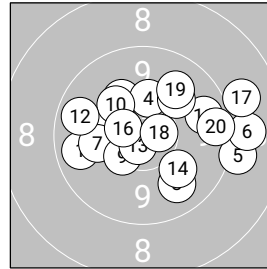

Ergebnis:	580 (607.2)		
Kneeling:	194	Serien:	97 97
Prone:	195	Serien:	96 99
Standing:	191	Serien:	96 95
Zähler:	40 20 0 0 0 0 0 0 0 0 0		
Innenzehner:	21		

Kneeling

Prone

Standing

Kneeling

Serie 1:	10.5*↘	10.0→	9.9↖	10.2→	10.8*↖	10.7*↓	10.3↓	9.7↗	10.3*↑	9.6↘
Serie 2:	10.5*↓	10.0↓	10.2→	10.2↗	9.8↗	10.0↑	10.1↘	10.4*↓	9.8←	9.4→

Prone

Serie 1:	10.3↖	10.8*↖	10.5*↓	9.7↑	9.9←	9.6↘	10.2→	10.7*↖	10.4*↑	9.8↑
Serie 2:	10.1↗	10.5*→	10.4*↘	10.7*←	9.7↓	10.2→	10.1↘	10.7*↗	10.6*↓	10.5*↓

Standing

Serie 1:	9.8←	10.3*↖	10.2↖	10.3↑	9.2→	9.0→	10.1←	9.9↘	10.4*↖	10.2↖
Serie 2:	9.8→	9.7←	10.7*↘	10.1↘	10.0↗	10.6*↖	9.0→	10.6*→	9.9↗	9.6→