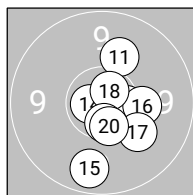

Ergebnis:	580 (607.2)		
Kneeling:	194	Serien:	97 97
Prone:	195	Serien:	96 99
Standing:	191	Serien:	96 95
Zähler:	40 20 0 0 0 0 0 0 0 0 0		
Innenzehner:	21		

Kneeling

Prone

Standing

Kneeling

Serie 1:	10.5*↘	10.0→	9.9↖	10.2→	10.8*↖	10.7*↓	10.3↓	9.7↗	10.3*↑	9.6↘
Serie 2:	10.5*↓	10.0↓	10.2→	10.2↗	9.8↗	10.0↑	10.1↘	10.4*↓	9.8←	9.4→

Prone

Serie 1:	10.3↖	10.8*↖	10.5*↓	9.7↑	9.9←	9.6↘	10.2→	10.7*↖	10.4*↑	9.8↑
Serie 2:	10.1↗	10.5*→	10.4*↘	10.7*←	9.7↓	10.2→	10.1↘	10.7*↗	10.6*↓	10.5*↓

Standing

Serie 1:	9.8←	10.3*↖	10.2↖	10.3↑	9.2→	9.0→	10.1←	9.9↘	10.4*↖	10.2↖
Serie 2:	9.8→	9.7←	10.7*↘	10.1↘	10.0↗	10.6*↖	9.0→	10.6*→	9.9↗	9.6→