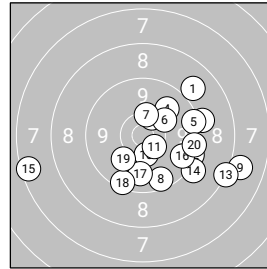

Ergebnis:	576 (602.5)		
Kneeling:	197	Serien:	99 98
Prone:	197	Serien:	99 98
Standing:	182	Serien:	93 89
Zähler:	40 17 2 1 0 0 0 0 0 0 0		
Innenzehner:	27		

Kneeling

Prone

Standing

Kneeling

Serie 1:	10.4*↗	10.0↘	10.5*↖	10.6*↗	10.4*↘	10.3↖	10.5*↘	10.8*↖	9.9↖	10.4*↖
Serie 2:	9.7↖	10.3↖	10.2↖	10.3↖	10.6*↗	9.2↖	10.2↘	10.4*↖	10.8*↘	10.6*↖

Prone

Serie 1:	9.9↘	10.8*↗	10.3*↘	10.8*↖	10.8*↘	10.4*↘	10.1↘	10.1↗	10.6*↖	10.5*↖
Serie 2:	10.0↖	9.7↘	9.7↗	10.4*↖	10.2↖	10.0↘	10.6*↗	10.7*↗	10.5*↖	10.5*↘

Standing

Serie 1:	9.0↗	9.2↗	10.4*↗	9.9↗	9.4↗	10.2↗	10.3*↗	9.6↘	8.0↗	10.4*↘
Serie 2:	10.5*↘	9.4↗	8.3↗	9.2↘	7.5↖	9.7↗	9.8↘	9.5↘	10.1↖	9.4↗