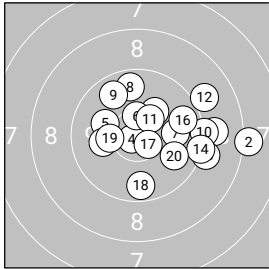

Ergebnis: **581** (605.6)  
 Kneeling: 188                      Serien: 94 94  
 Prone: 200                        Serien: 100 100  
 Standing: 193                    Serien: 97 96  
 Zähler: 42 17 1 0 0 0 0 0 0 0 0  
 Innenzehner: 28

Kneeling

Prone

Standing

**Kneeling**

**Serie 1:** 9.0→ 8.2→ 10.2↗ 10.8\*↖ 10.1↖ 10.5\*↑ 10.0→ 9.7↑ 9.8↖ 9.3→  
**Serie 2:** 10.4\*↗ 9.0↗ 9.2→ 9.3→ 10.1↖ 9.7→ 10.6\*↘ 9.7↓ 10.3← 9.9↘

**Prone**

**Serie 1:** 10.2↖ 10.5\*↘ 10.3→ 10.4\*← 10.8\*↗ 10.6\*↓ 10.1↘ 10.4\*→ 10.2↘ 10.6\*↘  
**Serie 2:** 10.6\*↘ 10.4\*← 10.3\*↗ 10.2↗ 10.3\*↖ 10.7\*↘ 10.3\*↓ 10.6\*← 10.5\*↖ 10.5\*↘

**Standing**

**Serie 1:** 10.6\*↘ 9.4↖ 10.5\*↘ 10.1↑ 10.6\*← 10.5\*↑ 10.8\*↓ 9.7↑ 10.4\*↗ 9.0←  
**Serie 2:** 10.4\*← 10.1↖ 10.4\*→ 9.8↖ 10.0→ 9.3← 10.5\*↑ 9.3↖ 10.2↖ 9.7↘