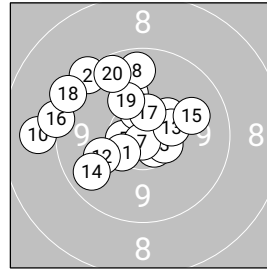

Ergebnis: **581** (605.6)  
 Kneeling: 188                      Serien: 94 94  
 Prone: 200                        Serien: 100 100  
 Standing: 193                    Serien: 97 96  
 Zähler: 42 17 1 0 0 0 0 0 0 0 0  
 Innenzehner: 28

Kneeling

Prone

Standing

**Kneeling**

**Serie 1:** 9.0→ 8.2→ 10.2↗ 10.8\*↖ 10.1↖ 10.5\*↑ 10.0→ 9.7↑ 9.8↖ 9.3→  
**Serie 2:** 10.4\*↗ 9.0↗ 9.2→ 9.3→ 10.1↖ 9.7→ 10.6\*↘ 9.7↓ 10.3← 9.9↘

**Prone**

**Serie 1:** 10.2↖ 10.5\*↘ 10.3→ 10.4\*← 10.8\*↗ 10.6\*↓ 10.1↘ 10.4\*→ 10.2↘ 10.6\*↘  
**Serie 2:** 10.6\*↘ 10.4\*← 10.3\*↗ 10.2↗ 10.3\*↖ 10.7\*↘ 10.3\*↓ 10.6\*← 10.5\*↖ 10.5\*↘

**Standing**

**Serie 1:** 10.6\*↘ 9.4↖ 10.5\*↘ 10.1↑ 10.6\*← 10.5\*↑ 10.8\*↓ 9.7↑ 10.4\*↗ 9.0←  
**Serie 2:** 10.4\*← 10.1↖ 10.4\*→ 9.8↖ 10.0→ 9.3← 10.5\*↑ 9.3↖ 10.2↖ 9.7↘