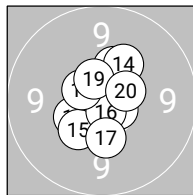

Ergebnis: **581** (605.6)  
 Kneeling: 188                      Serien: 94 94  
 Prone: 200                        Serien: 100 100  
 Standing: 193                    Serien: 97 96  
 Zähler: 42 17 1 0 0 0 0 0 0 0 0  
 Innenzehner: 28

Kneeling

Prone

Standing

**Kneeling**

**Serie 1:** 9.0→ 8.2→ 10.2↗ 10.8\*↖ 10.1↖ 10.5\*↑ 10.0→ 9.7↑ 9.8↖ 9.3→  
**Serie 2:** 10.4\*↗ 9.0↗ 9.2→ 9.3→ 10.1↖ 9.7→ 10.6\*↘ 9.7↓ 10.3← 9.9↘

**Prone**

**Serie 1:** 10.2↖ 10.5\*↘ 10.3→ 10.4\*← 10.8\*↗ 10.6\*↓ 10.1↘ 10.4\*→ 10.2↘ 10.6\*↘  
**Serie 2:** 10.6\*↘ 10.4\*← 10.3\*↗ 10.2↗ 10.3\*↖ 10.7\*↘ 10.3\*↓ 10.6\*← 10.5\*↖ 10.5\*↘

**Standing**

**Serie 1:** 10.6\*↘ 9.4↖ 10.5\*↘ 10.1↑ 10.6\*← 10.5\*↑ 10.8\*↓ 9.7↑ 10.4\*↗ 9.0←  
**Serie 2:** 10.4\*← 10.1↖ 10.4\*→ 9.8↖ 10.0→ 9.3← 10.5\*↑ 9.3↖ 10.2↖ 9.7↘