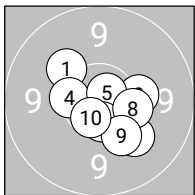

Ergebnis: **581** (605.6)  
 Kneeling: 188                      Serien: 94 94  
 Prone: 200                        Serien: 100 100  
 Standing: 193                    Serien: 97 96  
 Zähler: 42 17 1 0 0 0 0 0 0 0 0  
 Innenzehner: 28

Kneeling

Prone

Standing

**Kneeling**

**Serie 1:** 9.0→ 8.2→ 10.2↗ 10.8\*↖ 10.1↖ 10.5\*↑ 10.0→ 9.7↑ 9.8↖ 9.3→  
**Serie 2:** 10.4\*↗ 9.0↗ 9.2→ 9.3→ 10.1↖ 9.7→ 10.6\*↘ 9.7↓ 10.3← 9.9↘

**Prone**

**Serie 1:** 10.2↖ 10.5\*↘ 10.3→ 10.4\*← 10.8\*↗ 10.6\*↓ 10.1↘ 10.4\*→ 10.2↘ 10.6\*↘  
**Serie 2:** 10.6\*↘ 10.4\*← 10.3\*↗ 10.2↗ 10.3\*↖ 10.7\*↘ 10.3\*↓ 10.6\*← 10.5\*↖ 10.5\*↘

**Standing**

**Serie 1:** 10.6\*↘ 9.4↖ 10.5\*↘ 10.1↑ 10.6\*← 10.5\*↑ 10.8\*↓ 9.7↑ 10.4\*↗ 9.0←  
**Serie 2:** 10.4\*← 10.1↖ 10.4\*→ 9.8↖ 10.0→ 9.3← 10.5\*↑ 9.3↖ 10.2↖ 9.7↘