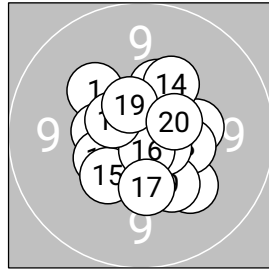

Ergebnis: **581** (605.6)
Kneeling: 188   Serien: 94 94
Prone: 200   Serien: 100 100
Standing: 193   Serien: 97 96
Zähler: 42 17 1 0 0 0 0 0 0 0 0
Innenzehner: 28

Prone

Kneeling

Serie 1: 9.0→ 8.2→ 10.2↗ 10.8*↖ 10.1↖ 10.5*↑ 10.0→ 9.7↑ 9.8↖ 9.3→
Serie 2: 10.4*↗ 9.0↗ 9.2→ 9.3→ 10.1↖ 9.7→ 10.6*↘ 9.7↓ 10.3← 9.9↘

Prone

Serie 1: 10.2↖ 10.5*↘ 10.3→ 10.4*← 10.8*↗ 10.6*↓ 10.1↘ 10.4*→ 10.2↘ 10.6*↘
Serie 2: 10.6*↘ 10.4*← 10.3*↗ 10.2↗ 10.3*↖ 10.7*↘ 10.3*↓ 10.6*← 10.5*↖ 10.5*↘

Standing

Serie 1: 10.6*↘ 9.4↖ 10.5*↘ 10.1↑ 10.6*← 10.5*↑ 10.8*↓ 9.7↑ 10.4*↗ 9.0←
Serie 2: 10.4*← 10.1↖ 10.4*→ 9.8↖ 10.0→ 9.3← 10.5*↑ 9.3↖ 10.2↖ 9.7↘