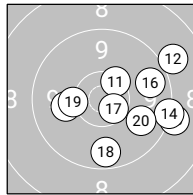

Ergebnis: **581** (605.6)  
 Kneeling: 188                      Serien: 94 94  
 Prone: 200                        Serien: 100 100  
 Standing: 193                    Serien: 97 96  
 Zähler: 42 17 1 0 0 0 0 0 0 0 0  
 Innenzehner: 28

Kneeling

Prone

Standing

**Kneeling**

**Serie 1:** 9.0→ 8.2→ 10.2↗ 10.8\*↖ 10.1↖ 10.5\*↑ 10.0→ 9.7↑ 9.8↖ 9.3→  
**Serie 2:** 10.4\*↗ 9.0↗ 9.2→ 9.3→ 10.1↖ 9.7→ 10.6\*↘ 9.7↓ 10.3← 9.9↘

**Prone**

**Serie 1:** 10.2↖ 10.5\*↘ 10.3→ 10.4\*← 10.8\*↗ 10.6\*↓ 10.1↘ 10.4\*→ 10.2↘ 10.6\*↘  
**Serie 2:** 10.6\*↘ 10.4\*← 10.3\*↗ 10.2↗ 10.3\*↖ 10.7\*↘ 10.3\*↓ 10.6\*← 10.5\*↖ 10.5\*↘

**Standing**

**Serie 1:** 10.6\*↘ 9.4↖ 10.5\*↘ 10.1↑ 10.6\*← 10.5\*↑ 10.8\*↓ 9.7↑ 10.4\*↗ 9.0←  
**Serie 2:** 10.4\*← 10.1↖ 10.4\*→ 9.8↖ 10.0→ 9.3← 10.5\*↑ 9.3↖ 10.2↖ 9.7↘