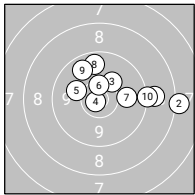

Ergebnis: **581** (605.6)  
 Kneeling: 188                      Serien: 94 94  
 Prone: 200                        Serien: 100 100  
 Standing: 193                    Serien: 97 96  
 Zähler: 42 17 1 0 0 0 0 0 0 0 0  
 Innenzehner: 28

Kneeling

Prone

Standing

**Kneeling**

**Serie 1:** 9.0→ 8.2→ 10.2↗ 10.8\*↖ 10.1↖ 10.5\*↑ 10.0→ 9.7↑ 9.8↖ 9.3→  
**Serie 2:** 10.4\*↗ 9.0↗ 9.2→ 9.3→ 10.1↖ 9.7→ 10.6\*↘ 9.7↓ 10.3← 9.9↘

**Prone**

**Serie 1:** 10.2↖ 10.5\*↘ 10.3→ 10.4\*← 10.8\*↗ 10.6\*↓ 10.1↘ 10.4\*→ 10.2↘ 10.6\*↘  
**Serie 2:** 10.6\*↘ 10.4\*← 10.3\*↗ 10.2↗ 10.3\*↖ 10.7\*↘ 10.3\*↓ 10.6\*← 10.5\*↖ 10.5\*↘

**Standing**

**Serie 1:** 10.6\*↘ 9.4↖ 10.5\*↘ 10.1↑ 10.6\*← 10.5\*↑ 10.8\*↓ 9.7↑ 10.4\*↗ 9.0←  
**Serie 2:** 10.4\*← 10.1↖ 10.4\*→ 9.8↖ 10.0→ 9.3← 10.5\*↑ 9.3↖ 10.2↖ 9.7↘