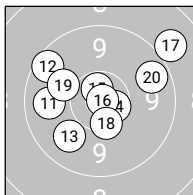

Ergebnis:	588 (614.3)		
Kneeling:	194	Serien:	99 95
Prone:	198	Serien:	99 99
Standing:	196	Serien:	97 99
Zähler:	48 12 0 0 0 0 0 0 0 0 0		
Innenzehner:	30		

Kneeling

Prone

Standing

Kneeling

Serie 1:	10.6* \downarrow	10.2 \leftarrow	10.9* \uparrow	10.4* \rightarrow	9.9 \nearrow	10.3* \nwarrow	10.5* \uparrow	10.2 \uparrow	10.5* \leftarrow	10.1 \uparrow
Serie 2:	9.8 \leftarrow	9.6 \leftarrow	9.9 \swarrow	10.6* \rightarrow	10.7* \uparrow	10.9* \rightarrow	9.0 \nearrow	10.4* \downarrow	10.1 \leftarrow	9.7 \rightarrow

Prone

Serie 1:	10.1 \rightarrow	10.5* \uparrow	10.0 \uparrow	9.8 \rightarrow	10.3 \leftarrow	10.3* \uparrow	10.0 \downarrow	10.9* \uparrow	10.1 \leftarrow	10.1 \rightarrow
Serie 2:	10.3* \nearrow	10.7* \leftarrow	10.4* \downarrow	10.3* \rightarrow	10.0 \downarrow	10.6* \rightarrow	9.9 \uparrow	10.3* \leftarrow	10.6* \nearrow	10.7* \swarrow

Standing

Serie 1:	10.3 \leftarrow	9.6 \nwarrow	10.0 \uparrow	10.0 \downarrow	10.3 \swarrow	9.3 \nearrow	10.0 \nwarrow	10.0 \rightarrow	10.3* \uparrow	9.8 \swarrow
Serie 2:	10.5* \swarrow	10.7* \leftarrow	9.3 \downarrow	10.8* \rightarrow	10.9* \nearrow	10.1 \swarrow	10.8* \swarrow	10.5* \leftarrow	10.4* \swarrow	10.5* \swarrow