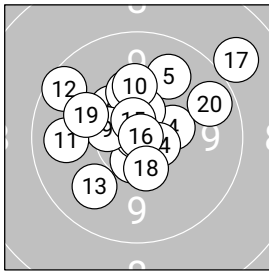

Ergebnis:	588 (614.3)		
Kneeling:	194	Serien:	99 95
Prone:	198	Serien:	99 99
Standing:	196	Serien:	97 99
Zähler:	48 12 0 0 0 0 0 0 0 0 0		
Innenzehner:	30		

Kneeling

Prone

Standing

Kneeling

Serie 1:	10.6* \downarrow	10.2 \leftarrow	10.9* \uparrow	10.4* \rightarrow	9.9 \nearrow	10.3* \nwarrow	10.5* \uparrow	10.2 \uparrow	10.5* \leftarrow	10.1 \uparrow
Serie 2:	9.8 \leftarrow	9.6 \leftarrow	9.9 \swarrow	10.6* \rightarrow	10.7* \uparrow	10.9* \rightarrow	9.0 \nearrow	10.4* \downarrow	10.1 \leftarrow	9.7 \rightarrow

Prone

Serie 1:	10.1 \rightarrow	10.5* \uparrow	10.0 \uparrow	9.8 \rightarrow	10.3 \leftarrow	10.3* \uparrow	10.0 \downarrow	10.9* \uparrow	10.1 \leftarrow	10.1 \rightarrow
Serie 2:	10.3* \nearrow	10.7* \leftarrow	10.4* \downarrow	10.3* \rightarrow	10.0 \downarrow	10.6* \rightarrow	9.9 \uparrow	10.3* \leftarrow	10.6* \nearrow	10.7* \swarrow

Standing

Serie 1:	10.3 \leftarrow	9.6 \nwarrow	10.0 \uparrow	10.0 \downarrow	10.3 \swarrow	9.3 \nearrow	10.0 \nwarrow	10.0 \rightarrow	10.3* \uparrow	9.8 \swarrow
Serie 2:	10.5* \swarrow	10.7* \leftarrow	9.3 \downarrow	10.8* \rightarrow	10.9* \nearrow	10.1 \swarrow	10.8* \swarrow	10.5* \leftarrow	10.4* \swarrow	10.5* \swarrow