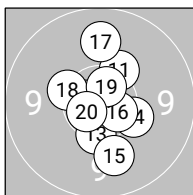

Ergebnis:	588 (614.3)		
Kneeling:	194	Serien:	99 95
Prone:	198	Serien:	99 99
Standing:	196	Serien:	97 99
Zähler:	48 12 0 0 0 0 0 0 0 0 0		
Innenzehner:	30		

Kneeling

Prone

Standing

Kneeling

Serie 1:	10.6* \downarrow	10.2 \leftarrow	10.9* \uparrow	10.4* \rightarrow	9.9 \nearrow	10.3* \nwarrow	10.5* \uparrow	10.2 \uparrow	10.5* \leftarrow	10.1 \uparrow
Serie 2:	9.8 \leftarrow	9.6 \leftarrow	9.9 \swarrow	10.6* \rightarrow	10.7* \uparrow	10.9* \rightarrow	9.0 \nearrow	10.4* \downarrow	10.1 \leftarrow	9.7 \rightarrow

Prone

Serie 1:	10.1 \rightarrow	10.5* \uparrow	10.0 \uparrow	9.8 \rightarrow	10.3 \leftarrow	10.3* \uparrow	10.0 \downarrow	10.9* \uparrow	10.1 \leftarrow	10.1 \rightarrow
Serie 2:	10.3* \nearrow	10.7* \leftarrow	10.4* \downarrow	10.3* \rightarrow	10.0 \downarrow	10.6* \rightarrow	9.9 \uparrow	10.3* \leftarrow	10.6* \nearrow	10.7* \swarrow

Standing

Serie 1:	10.3 \leftarrow	9.6 \nwarrow	10.0 \uparrow	10.0 \downarrow	10.3 \swarrow	9.3 \nearrow	10.0 \nwarrow	10.0 \rightarrow	10.3* \uparrow	9.8 \swarrow
Serie 2:	10.5* \swarrow	10.7* \leftarrow	9.3 \downarrow	10.8* \rightarrow	10.9* \nearrow	10.1 \swarrow	10.8* \swarrow	10.5* \leftarrow	10.4* \swarrow	10.5* \swarrow