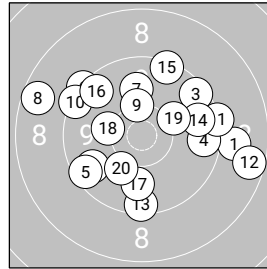

Ergebnis:	568 (593.9)		
Kneeling:	192	Serien:	98 94
Prone:	193	Serien:	95 98
Standing:	183	Serien:	91 92
Zähler:	31 26 3 0 0 0 0 0 0 0 0		
Innenzehner:	11		

Kneeling

Prone

Standing

Kneeling

Serie 1:	9.9↙	10.3↘	10.3*↗	10.6*↘	10.2↘	10.7*↘	9.9↙	10.4*↗	10.2→	10.1↖
Serie 2:	9.8↘	10.2↙	10.8*↖	8.6↖	9.9↙	10.1↗	9.9→	9.2↖	10.2↖	10.4*↗

Prone

Serie 1:	10.0↗	9.4↖	10.2↙	9.7↙	9.7↖	10.3*↖	9.5→	9.7↘	10.7*↗	10.0↘
Serie 2:	10.1↘	10.0↖	10.5*↘	10.0→	10.3→	10.2→	10.7*↘	9.7↖	9.9↖	10.1↖

Standing

Serie 1:	9.0→	9.7↖	9.5↗	9.6→	9.5↖	9.4↖	10.0↑	8.6↖	10.3*↑	9.4↖
Serie 2:	9.3→	8.6→	9.5↓	9.7→	9.4↗	9.6↖	9.9↓	10.2↖	10.2↗	10.1↘