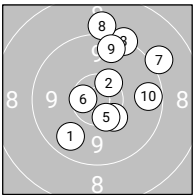

Ergebnis:	342.5 (327)		
Kneeling 10:	98.4	Serien:	98.4
Prone 10:	103.5	Serien:	103.5
Standing 2x5:	100.7	Serien:	49.4 51.3
Standing 5x1:	39.9	Serien:	10.2 10.2 9.4 10.1
Zähler:	21 13 0 0 0 0 0 0 0 0 0		
Innenzehner:	13		

Kneeling 10

Prone 10

Standing 2x5

Standing 5x1

Kneeling 10

Serie 1: 9.8 ↙ 10.4* ↗ 9.3 ↗ 10.3* ↘ 10.5* ↘ 10.6* ← 9.1 ↗ 9.1 ↑ 9.6 ↗ 9.7 →

Prone 10

Serie 1: 10.7* ↘ 10.2 → 10.7* ↙ 10.7* ↘ 10.7* ← 9.9 ↘ 9.9 ← 10.4* ↓ 10.0 ← 10.3 ←

Standing 2x5

Serie 1: 10.1 ↘ 9.7 → 10.5* ← 9.7 → 9.4 ↙
 Serie 2: 9.8 ↗ 10.1 ↘ 10.7* ↑ 10.4* ↙ 10.3* ←

Standing 5x1

Serie 1: 10.2 ↙
 Serie 2: 10.2 ↙
 Serie 3: 9.4 ↘
 Serie 4: 10.1 ↘