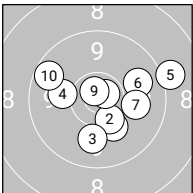

Ergebnis:	300.5 (288)		
Kneeling 10:	99.9	Serien:	99.9
Prone 10:	100.8	Serien:	100.8
Standing 2x5:	99.8	Serien:	47.7 52.1
Zähler:	19 10 1 0 0 0 0 0 0 0 0		
Innenzehner:	10		

Kneeling 10

Prone 10

Standing 2x5

Kneeling 10

Serie 1: 9.2 ↗ 9.9 ↖ 10.6* ← 10.4* ↗ 9.6 ↘ 10.1 ↗ 10.1 ← 9.7 ↗ 9.9 ↘ 10.4* ↘

Prone 10

Serie 1: 10.2 ↘ 10.4* ↘ 10.0 ↓ 10.1 ← 9.1 → 9.9 → 10.0 → 10.7* ↗ 10.7* ↖ 9.7 ↖

Standing 2x5

Serie 1: 8.8 ↘ 9.1 ↘ 9.2 ↓ 10.6* ↓ 10.0 ↖
 Serie 2: 10.5* ↘ 10.7* ← 10.7* ↓ 10.2 ↘ 10.0 ↑