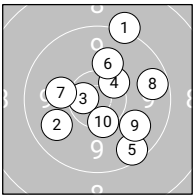

Ergebnis:	300.5 (288)		
Kneeling 10:	99.9	Serien:	99.9
Prone 10:	100.8	Serien:	100.8
Standing 2x5:	99.8	Serien:	47.7 52.1
Zähler:	19 10 1 0 0 0 0 0 0 0 0		
Innenzehner:	10		

Kneeling 10

Prone 10

Standing 2x5

Kneeling 10

Serie 1: 9.2 ↗ 9.9 ↖ 10.6* ← 10.4* ↗ 9.6 ↘ 10.1 ↗ 10.1 ← 9.7 ↗ 9.9 ↘ 10.4* ↘

Prone 10

Serie 1: 10.2 ↘ 10.4* ↘ 10.0 ↓ 10.1 ← 9.1 → 9.9 → 10.0 → 10.7* ↗ 10.7* ↖ 9.7 ↖

Standing 2x5

Serie 1: 8.8 ↘ 9.1 ↘ 9.2 ↓ 10.6* ↓ 10.0 ↖
 Serie 2: 10.5* ↘ 10.7* ← 10.7* ↓ 10.2 ↘ 10.0 ↑