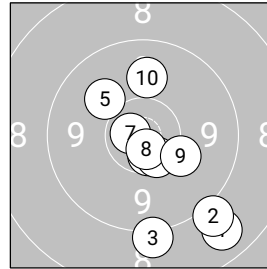

Ergebnis:	300.5 (288)		
Kneeling 10:	99.9	Serien:	99.9
Prone 10:	100.8	Serien:	100.8
Standing 2x5:	99.8	Serien:	47.7 52.1
Zähler:	19 10 1 0 0 0 0 0 0 0 0		
Innenzehner:	10		

Kneeling 10

Prone 10

Standing 2x5

Kneeling 10

Serie 1: 9.2 ↗ 9.9 ↖ 10.6* ← 10.4* ↗ 9.6 ↘ 10.1 ↗ 10.1 ← 9.7 ↗ 9.9 ↘ 10.4* ↘

Prone 10

Serie 1: 10.2 ↘ 10.4* ↘ 10.0 ↓ 10.1 ← 9.1 → 9.9 → 10.0 → 10.7* ↗ 10.7* ↖ 9.7 ↖

Standing 2x5

Serie 1: 8.8 ↘ 9.1 ↘ 9.2 ↓ 10.6* ↓ 10.0 ↖
 Serie 2: 10.5* ↘ 10.7* ← 10.7* ↓ 10.2 ↘ 10.0 ↑