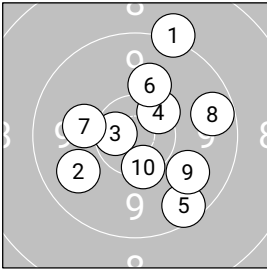

Ergebnis:	300.5 (288)		
Kneeling 10:	99.9	Serien:	99.9
Prone 10:	100.8	Serien:	100.8
Standing 2x5:	99.8	Serien:	47.7 52.1
Zähler:	19 10 1 0 0 0 0 0 0 0 0		
Innenzehner:	10		

Kneeling 10

Prone 10

Standing 2x5

Kneeling 10

Serie 1: 9.2 ↗ 9.9 ↖ 10.6* ← 10.4* ↗ 9.6 ↘ 10.1 ↗ 10.1 ← 9.7 ↗ 9.9 ↘ 10.4* ↘

Prone 10

Serie 1: 10.2 ↘ 10.4* ↘ 10.0 ↓ 10.1 ← 9.1 → 9.9 → 10.0 → 10.7* ↗ 10.7* ↖ 9.7 ↖

Standing 2x5

Serie 1: 8.8 ↘ 9.1 ↘ 9.2 ↓ 10.6* ↓ 10.0 ↖
 Serie 2: 10.5* ↘ 10.7* ← 10.7* ↓ 10.2 ↘ 10.0 ↑