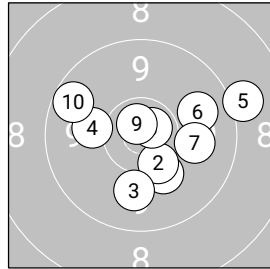

Ergebnis:	300.5 (288)		
Kneeling 10:	99.9	Serien:	99.9
Prone 10:	100.8	Serien:	100.8
Standing 2x5:	99.8	Serien:	47.7 52.1
Zähler:	19 10 1 0 0 0 0 0 0 0 0		
Innenzehner:	10		

Kneeling 10

Prone 10

Standing 2x5

Kneeling 10

Serie 1: 9.2 ↗ 9.9 ↖ 10.6* ← 10.4* ↗ 9.6 ↘ 10.1 ↗ 10.1 ← 9.7 ↗ 9.9 ↘ 10.4* ↘

Prone 10

Serie 1: 10.2 ↘ 10.4* ↘ 10.0 ↓ 10.1 ← 9.1 → 9.9 → 10.0 → 10.7* ↗ 10.7* ↖ 9.7 ↖

Standing 2x5

Serie 1: 8.8 ↘ 9.1 ↘ 9.2 ↓ 10.6* ↓ 10.0 ↖
 Serie 2: 10.5* ↘ 10.7* ← 10.7* ↓ 10.2 ↘ 10.0 ↑