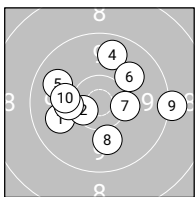

Ergebnis:	332.3 (317)		
Kneeling 10:	99.9	Serien:	99.9
Prone 10:	104.1	Serien:	104.1
Standing 2x5:	98.0	Serien:	47.1 50.9
Standing 5x1:	30.3	Serien:	10.5 10.0 9.8
Tie Break:		Serien:	9.6 10.6
Zähler:	23 11 0 1 0 0 0 0 0 0 0		
Innenzehner:	15		

Kneeling 10

Prone 10

Standing 2x5

Standing 5x1

Tie Break

Kneeling 10

Serie 1: 9.9↙ 10.5*↙ 10.2↙ 9.8↗ 9.9↙ 10.0↗ 10.3*↗ 10.0↓ 9.2→ 10.1↙

Prone 10

Serie 1: 10.3*↗ 9.6↘ 10.5*↗ 10.4*↗ 10.5*↙ 10.4*↙ 10.8*↙ 10.8*↘ 10.0↓ 10.8*↗

Standing 2x5

Serie 1: 9.7↘ 9.6→ 9.8↓ 10.5*↘ 7.5↙
Serie 2: 9.9↙ 10.5*↘ 10.2↗ 10.0↑ 10.3*↙

Standing 5x1

Serie 1:

10.5* ↗

Serie 2:

10.0 ↖