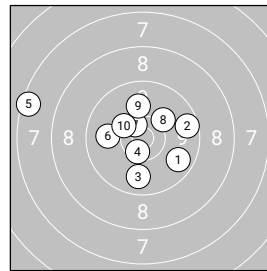

Ergebnis:	332.3 (317)		
Kneeling 10:	99.9	Serien:	99.9
Prone 10:	104.1	Serien:	104.1
Standing 2x5:	98.0	Serien:	47.1 50.9
Standing 5x1:	30.3	Serien:	10.5 10.0 9.8
Tie Break:		Serien:	9.6 10.6
Zähler:	23 11 0 1 0 0 0 0 0 0 0		
Innenzehner:	15		

Kneeling 10

Prone 10

Standing 2x5

Standing 5x1

Tie Break

Kneeling 10

Serie 1: 9.9↙ 10.5*↙ 10.2↙ 9.8↗ 9.9↙ 10.0↗ 10.3*↗ 10.0↓ 9.2→ 10.1↙

Prone 10

Serie 1: 10.3*↗ 9.6↘ 10.5*↗ 10.4*↗ 10.5*↙ 10.4*↙ 10.8*↙ 10.8*↘ 10.0↓ 10.8*↗

Standing 2x5

Serie 1: 9.7↘ 9.6→ 9.8↓ 10.5*↘ 7.5↙
Serie 2: 9.9↙ 10.5*↘ 10.2↗ 10.0↑ 10.3*↙

Standing 5x1

Serie 1:

10.5* ↗

Serie 2:

10.0 ↖