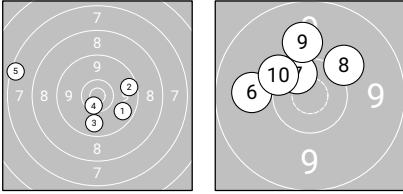

Ergebnis:	332.3 (317)		
Kneeling 10:	99.9	Serien:	99.9
Prone 10:	104.1	Serien:	104.1
Standing 2x5:	98.0	Serien:	47.1 50.9
Standing 5x1:	30.3	Serien:	10.5 10.0 9.8
Tie Break:		Serien:	9.6 10.6
Zähler:	23 11 0 1 0 0 0 0 0 0 0		
Innenzehner:	15		

Kneeling 10

Prone 10

Standing 2x5

Standing 5x1

Tie Break

Kneeling 10

Serie 1: 9.9↙ 10.5*↙ 10.2↙ 9.8↗ 9.9↙ 10.0↗ 10.3*↗ 10.0↓ 9.2→ 10.1↙

Prone 10

Serie 1: 10.3*↗ 9.6↘ 10.5*↗ 10.4*↗ 10.5*↙ 10.4*↙ 10.8*↙ 10.8*↘ 10.0↓ 10.8*↗

Standing 2x5

Serie 1: 9.7↘ 9.6→ 9.8↓ 10.5*↘ 7.5↙
Serie 2: 9.9↙ 10.5*↘ 10.2↗ 10.0↑ 10.3*↙

Standing 5x1

Serie 1:

10.5* ↗

Serie 2:

10.0 ↖