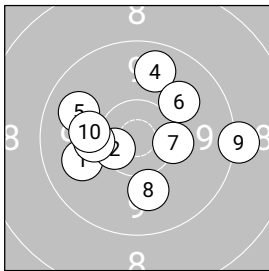

Ergebnis:	332.3 (317)		
Kneeling 10:	99.9	Serien:	99.9
Prone 10:	104.1	Serien:	104.1
Standing 2x5:	98.0	Serien:	47.1 50.9
Standing 5x1:	30.3	Serien:	10.5 10.0 9.8
Tie Break:		Serien:	9.6 10.6
Zähler:	23 11 0 1 0 0 0 0 0 0 0		
Innenzehner:	15		

Kneeling 10

Prone 10

Standing 2x5

Standing 5x1

Tie Break

Kneeling 10

Serie 1: 9.9↙ 10.5*↙ 10.2↙ 9.8↗ 9.9↙ 10.0↗ 10.3*↗ 10.0↓ 9.2→ 10.1↙

Prone 10

Serie 1: 10.3*↗ 9.6↘ 10.5*↗ 10.4*↗ 10.5*↙ 10.4*↙ 10.8*↙ 10.8*↘ 10.0↓ 10.8*↗

Standing 2x5

Serie 1: 9.7↘ 9.6→ 9.8↓ 10.5*↘ 7.5↙
Serie 2: 9.9↙ 10.5*↘ 10.2↗ 10.0↑ 10.3*↙

Standing 5x1

Serie 1:

10.5* ↗

Serie 2:

10.0 ↖