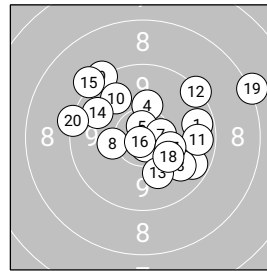

Ergebnis:	577 (601.6)		
Kneeling:	193	Serien:	95 98
Prone:	196	Serien:	97 99
Standing:	188	Serien:	95 93
Zähler:	39 19 2 0 0 0 0 0 0 0 0		
Innenzehner:	20		

Kneeling

Prone

Standing

Kneeling

Serie 1:	10.3*↓	9.8↗	10.3*↖	9.3↗	8.7↖	10.4*↗	9.9↖	10.6*↗	10.2↑	10.0↑
Serie 2:	10.0↘	9.6↖	10.1↓	10.0↑	9.1↖	10.1↖	10.2↗	10.0↗	10.2↑	10.2↖

Prone

Serie 1:	9.6↖	10.7*↗	10.8*↖	10.4*↖	10.4*↑	10.1↑	10.0↘	10.8*↓	9.4↘	9.9↓
Serie 2:	9.7↗	10.3*↖	10.4*↘	10.2↑	10.2↗	10.5*↗	10.5*↗	10.3*↓	10.0↑	10.5*↖

Standing

Serie 1:	9.7↗	9.7↘	9.9↘	10.2↑	10.7*↑	10.7*↓	10.5*↗	10.3↖	9.3↖	9.9↖
Serie 2:	9.7↗	9.4↗	10.1↓	9.8↖	9.2↖	10.8*↖	10.3*↗	10.2↘	8.2↗	9.3↖