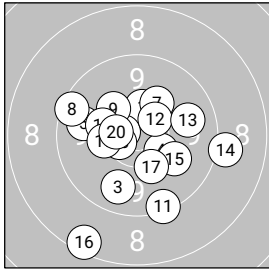

Ergebnis:	571 (599.5)		
Kneeling:	192	Serien:	97 95
Prone:	197	Serien:	99 98
Standing:	182	Serien:	93 89
Zähler:	35 22 2 1 0 0 0 0 0 0 0		
Innenzehner:	23		

Kneeling

Prone

Standing

Kneeling

Serie 1:	10.4* ↑	10.7* ←	9.8 ↓	10.4* ↘	9.8 ←	10.4* ←	10.2 ↗	9.5 ←	10.2 ↖	10.2 ←
Serie 2:	9.4 ↓	10.5* ↗	9.9 →	9.1 →	10.1 ↘	8.5 ↓	10.3 ↓	10.6* ←	10.3 ←	10.5* ←

Prone

Serie 1:	10.8* ←	10.3* ↘	10.3* ↓	10.8* ←	10.2 ↓	10.0 ↖	10.7* →	9.9 ↑	10.2 ↗	10.6* →
Serie 2:	9.5 ↗	10.6* →	9.9 ↗	10.8* ↓	10.4* ↓	10.3* ↑	10.5* →	10.4* ←	10.5* ←	10.5* ↘

Standing

Serie 1:	9.0 ↗	10.3 ↗	9.4 ↖	9.3 ←	9.1 ↖	10.1 →	9.5 ↘	10.7* ←	8.9 ↖	10.1 ↖
Serie 2:	9.6 ↓	9.7 ↓	9.4 ↑	9.9 ↖	9.4 ↗	10.6* ↓	9.7 ←	9.5 ↖	7.7 ←	9.6 ↗