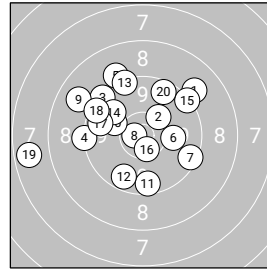

Ergebnis:	571 (599.5)		
Kneeling:	192	Serien:	97 95
Prone:	197	Serien:	99 98
Standing:	182	Serien:	93 89
Zähler:	35 22 2 1 0 0 0 0 0 0 0		
Innenzehner:	23		

Kneeling

Prone

Standing

Kneeling

Serie 1:	10.4* ↑	10.7* ←	9.8 ↓	10.4* ↘	9.8 ←	10.4* ←	10.2 ↗	9.5 ←	10.2 ↖	10.2 ←
Serie 2:	9.4 ↓	10.5* ↗	9.9 →	9.1 →	10.1 ↘	8.5 ↓	10.3 ↓	10.6* ←	10.3 ←	10.5* ←

Prone

Serie 1:	10.8* ←	10.3* ↘	10.3* ↓	10.8* ←	10.2 ↓	10.0 ↖	10.7* →	9.9 ↑	10.2 ↗	10.6* →
Serie 2:	9.5 ↗	10.6* →	9.9 ↗	10.8* ↓	10.4* ↓	10.3* ↑	10.5* →	10.4* ←	10.5* ←	10.5* ↘

Standing

Serie 1:	9.0 ↗	10.3 ↗	9.4 ↖	9.3 ←	9.1 ↖	10.1 →	9.5 ↘	10.7* ←	8.9 ↖	10.1 ↖
Serie 2:	9.6 ↓	9.7 ↓	9.4 ↑	9.9 ↖	9.4 ↗	10.6* ↓	9.7 ←	9.5 ↖	7.7 ←	9.6 ↗